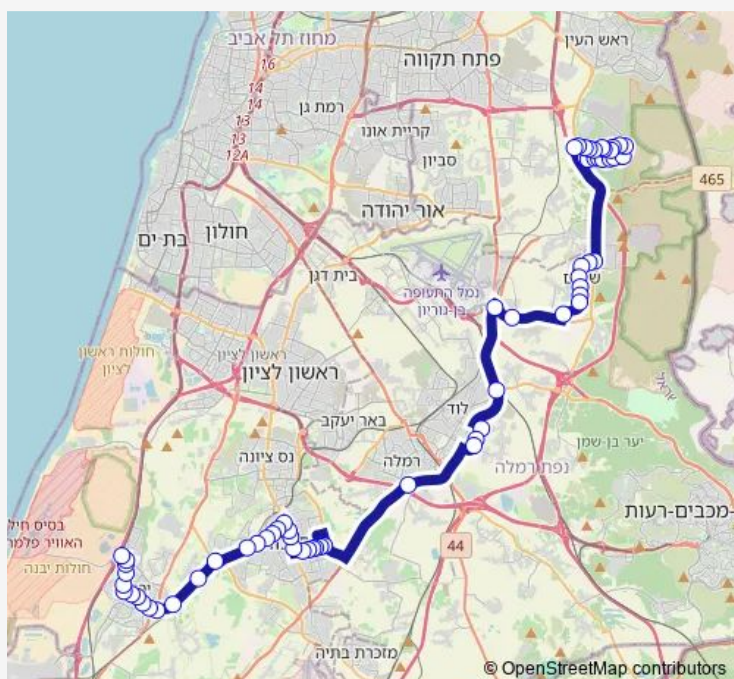

צומת אלעד

שדרות עמק איילון/444

שד. עמק איילון/כיכר אגמית

Route schedule

רבן יוחנן בן זכאי/רבי טרפון — ת. מרכזית יבנה

Monday —

Tuesday —

Wednesday —

Thursday —

Friday

07:00-13:40

Saturday

20:00-23:00

Sunday —

Route info

Direction: רבן יוחנן בן זכאי/רבי טרפון

Stops: 63

Trip Duration: 1 hour 25 min

282 — רבן יוחנן בן זכאי/רבי טרפון-אלעד-> ת. מרכזית יבנה-10 BusMaps

שד. עמק איילון/כיכר יסעור

שדרות עמק איילון/תפן

שדרות עמק איילון/חרמון

שד. עמק איילון/תרשיש

שד. עמק איילון/כיכר אנפה

שד. עמק איילון/מודיעים

כפר טרומן

צומת אל על

צומת גינתון

שדרות יחד שבטי ישראל/הרב עובדיה יוסף

שדרות יחד שבטי ישראל/שבט יהודה

שדרות יחד שבטי ישראל/שבט שמעון

צומת מצליח