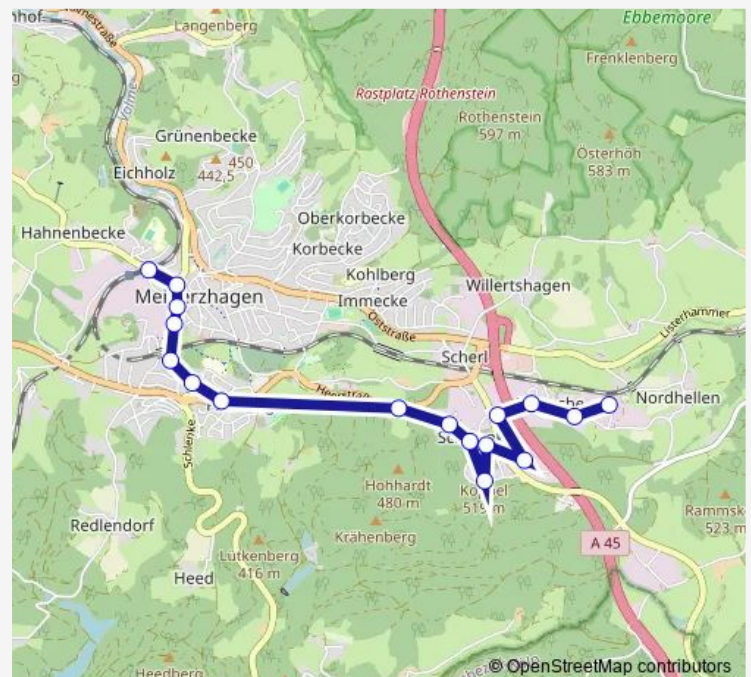

Meinerzh., Schwenke

Meinerzh., Auf der Koppel

Meinerzh., ehemaliges Warnamt

Meinerzh., Heerstraße

Meinerzh., Fumberg

Meinerzh., Südstraße

Meinerzh., Viadukt

Meinerzh., Derschlager Str.

Meinerzh., Fuchs

Meinerzh., Stadtparkasse

Meinerzh., Bahnhof/Zob

Route schedule

Meinerzh., W.-Battenf.-Str. — Meinerzh., Bahnhof/Zob

Monday 12:06-16:36

Tuesday 12:06

Wednesday 12:06

Thursday 12:06-16:36

Friday 12:06-16:36

Saturday —

Sunday —

Route info

Direction: Meinerzh., W.-Battenf.-Str.

Stops: 17

Trip Duration: 0 hour 16 min

■ 282 — Kierspe, Am Hedberg - Gesamtschule - Meinerzhagen, Sparkasse - Schöppenkamp - Heerhof -...

Direction

Meinerzh., W.-Battenf.-Str. — Meinerzh., Bahnhof/Zob

17 stops

[Open route schedule](#)

Meinerzh., W.-Battenf.-Str.