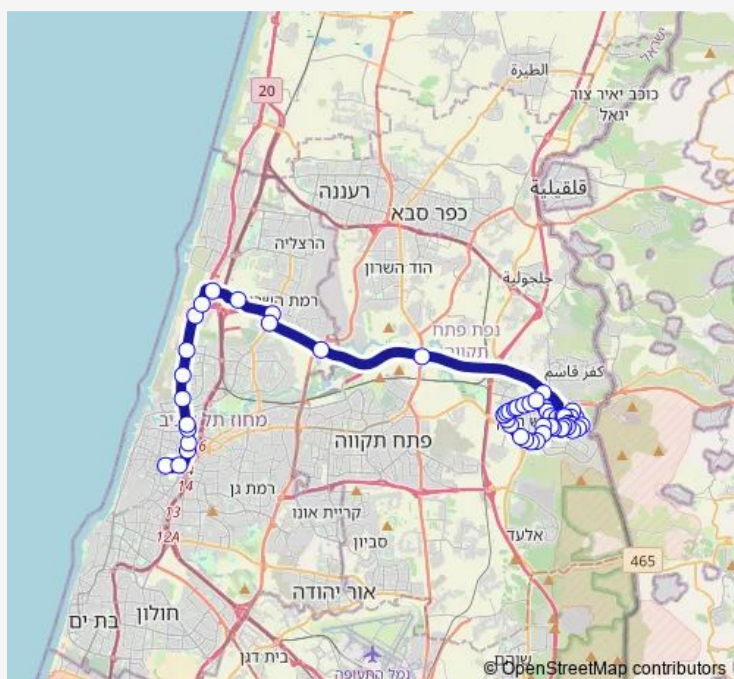

מסוף גולדה/רציפים-תל אביב יפו->בית העלמין-ראש העין-20

[Go to website](#)

Direction

מסוף גולדה/רציפים — בית העלמין

54 stops

[Open route schedule](#)

מסוף גולדה/רציפים

בית הדר דפנה/שד' שאול המלך

מחלף גלילות מערב

סינמה סיטי

צומת גלילות/בסיס צבאי

צומת הראשונים

מחלף הכפר הירוק

מחלף מורשה

מחלף ירקון

פארק סיבל/יציאה מכביש 5

Thursday 00:00-23:15

Friday 00:00-15:10

Saturday 20:30-23:30

Sunday 00:15-23:15

Route info

Direction: מסוף גולדה/רציפים

Stops: 54

Trip Duration: 1 hour 15 min

דרך מנחם בגין/דן

קיבוץ גלויות/דרך בגין

ה' באייר/בזק

שכונת נווה אפק/ה' באייר

גינת מבצע דני/ה' באייר

ה' באייר / מבצע דני

ה' באייר/מבצע חירם

מכללת ראש העין/מבצע בזק