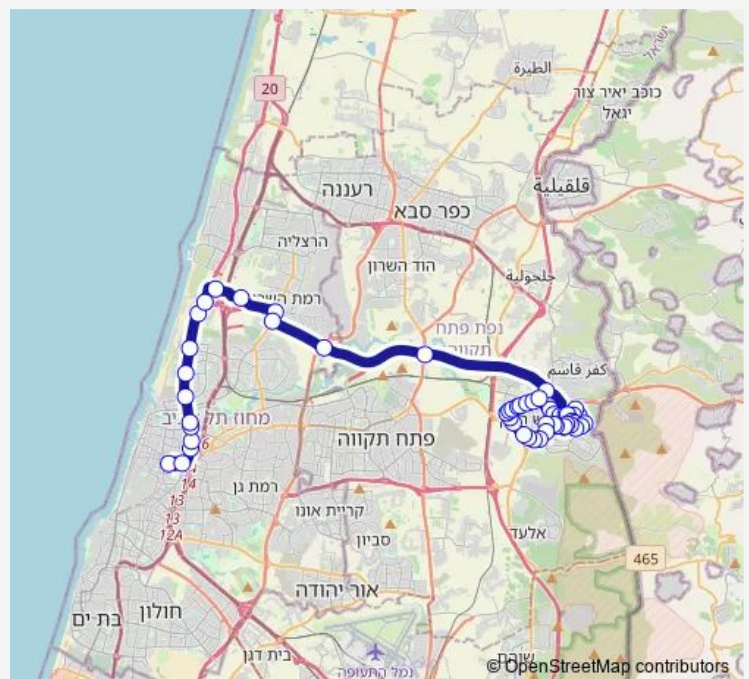

מסוף גולדה/רציפים-תל אביב יפו->בית העלמין-ראש העין-20

[Go to website](#)

Direction

מסוף גולדה/רציפים — בית העלמין

54 stops

[Open route schedule](#)

מסוף גולדה/רציפים

בית הדר דפנה/שד' שאול המלך

מחלף גלילות מערב

סינמה סיטי

צומת גלילות/בסיס צבאי

צומת הראשונים

מחלף הכפר הירוק

מחלף מורשה

מחלף ירקון

פארק סיבל/יציאה מכביש 5

דרך הציונות / הדרור

נחל רבה/חט'ב גוונים

דרך מנחם בגין/הפרחים

Route schedule

מסוף גולדה/רציפים — בית העלמין

Monday	00:00-23:15
Tuesday	00:00-23:15
Wednesday	00:00-23:15
Thursday	00:00-23:15
Friday	00:00-14:30
Saturday	20:30-23:30
Sunday	00:15-23:15

Route info

Direction: מסוף גולדה/רציפים

Stops: 54

Trip Duration: 1 hour 15 min

דרך מנחם בגין/דן

קיבוץ גלויות/דרך בגין

ה' באייר/בזק

שכונת נווה אפק/ה' באייר