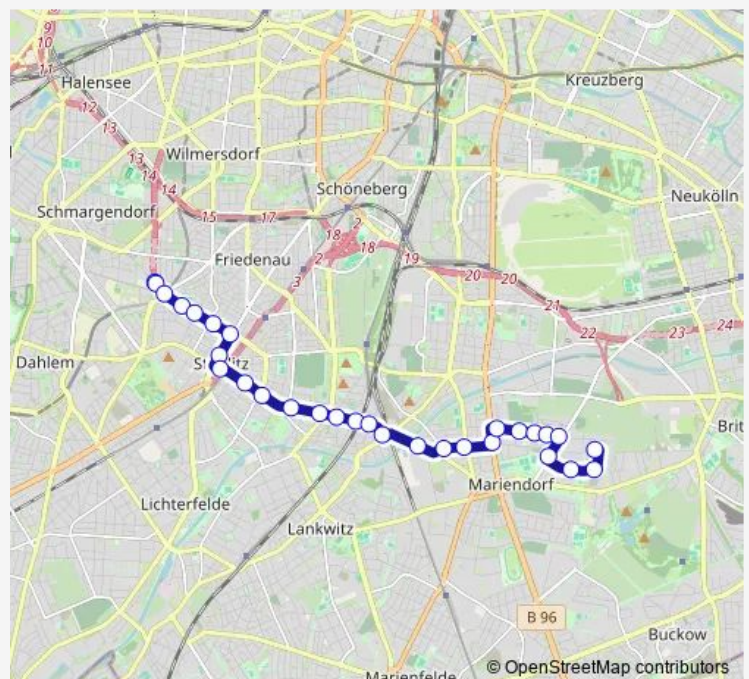

Rathausstr./Kaiserstr. (Berlin)

Gersdorfstr./Kaiserstr. (Berlin)

Ringstr./Kurfürstenstr. (Berlin)

S Attilastr. (Berlin)

Hünefeldzeile (Berlin)

S Südende (Berlin)

Liebenowzeile (Berlin)

Steglitzer Damm/Halskestr. (Berlin)

Steglitzer Damm/Bismarckstr. (Berlin)

Berlin, Neue Filandastraße

Plantagenstr. (Berlin)

Route schedule

Dardanellenweg (Berlin) — Dillenburg Str. (Berlin)

Monday 04:34-00:14⁺¹

Tuesday 04:34-00:14⁺¹

Wednesday 04:34-00:14⁺¹

Thursday 04:34-00:14⁺¹

Friday 04:34-00:14⁺¹

Saturday 05:14-00:14⁺¹

Sunday 06:54-00:14⁺¹

Route info

Direction: Dardanellenweg (Berlin)

Stops: 30

Trip Duration: 0 hour 38 min

■ 282

Heesestr. (Berlin)

S+U Rathaus Steglitz (Berlin)

Berlin, Kieler Str.

U Schloßstr. (Berlin)

Lepsiusstr. (Berlin)

Gritznerstr. (Berlin)

Paulsenstr. (Berlin)