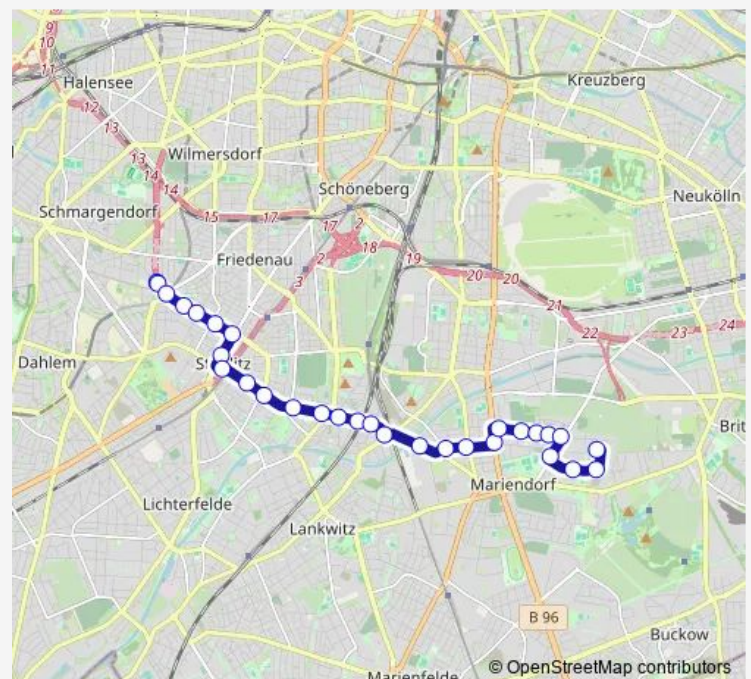

Rathausstr./Kaiserstr. (Berlin)

Gersdorfstr./Kaiserstr. (Berlin)

Ringstr./Kurfürstenstr. (Berlin)

S Attilastr. (Berlin)

Hünefeldzeile (Berlin)

S Südende (Berlin)

Liebenowzeile (Berlin)

Steglitzer Damm/Halskestr. (Berlin)

Thursday 04:34-00:14⁺¹

Friday 04:34-00:14⁺¹

Saturday 05:14-00:14⁺¹

Sunday 06:54-00:14⁺¹

Route info

Direction: Dardanellenweg (Berlin)

Stops: 30

Trip Duration: 0 hour 38 min

■ 282

BusMaps

Heesestr. (Berlin)

S+U Rathaus Steglitz (Berlin)

Berlin, Kieler Str.

U Schloßstr. (Berlin)

Lepsiusstr. (Berlin)

Gritznerstr. (Berlin)

Paulsenstr. (Berlin)

U Breitenbachplatz (Berlin)

Dillenburger Str. (Berlin)

Direction

Dillenburger Str. (Berlin) — Dardanellenweg (Berlin)

30 stops

[Open route schedule](#)

Dillenburger Str. (Berlin)