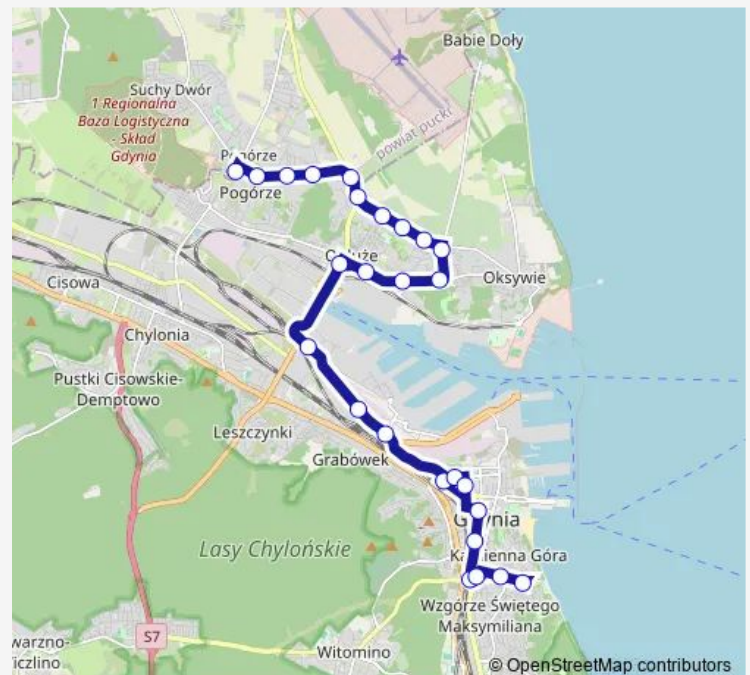

Gdynia Dworzec Gł. PKP - Hala 01

Starowiejska 02

Armii Krajowej 02

Route schedule

Pogórze Górne 06 — Dom Marynarza 05

Monday 04:33-21:56

Tuesday 04:33-21:56

Wednesday 04:33-21:56

Thursday 04:33-21:56

Friday 04:33-21:56

Saturday 04:56-21:56

Sunday 04:25-21:56

Route info

Direction: Pogórze Górne 06

Stops: 26

Trip Duration: 0 hour 36 min

Friday 19:36-22:39

Saturday 06:25-22:39

Sunday 05:16-22:39

Route info

Direction: Dom Marynarza 03

Stops: 24

Trip Duration: 0 hour 37 min

Direction