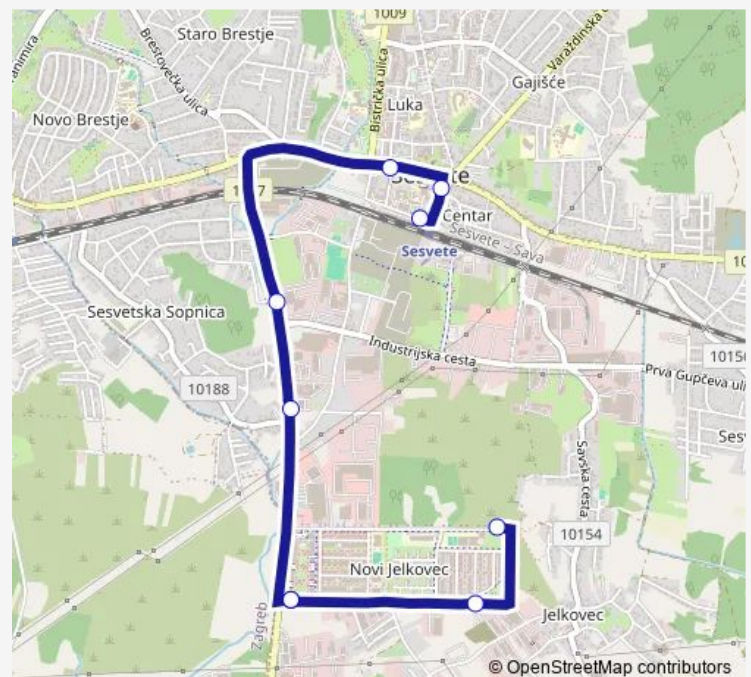

Bus 282 Sesvete-N. Jelkovec

[Go to website](#)**Direction**

Sesvete-ukrcaj — Jelkovec-tržnica

7 stops

[Open route schedule](#)

Sesvete-ukrcaj

Bistrička-Zagrebačka

Ljudevita Posavskog

Lj.Posavsk.-Kelekova

144 brigade-Lj.Posav

Jelkovec-vrtić

Jelkovec-tržnica

Route schedule

Sesvete-ukrcaj — Jelkovec-tržnica

Monday	05:15-23:50
Tuesday	05:15-23:50
Wednesday	05:15-23:50
Thursday	05:15-23:50
Friday	05:15-23:50
Saturday	04:40-23:55
Sunday	05:15-21:40

Route info

Direction: Sesvete-ukrcaj

Stops: 7

Trip Duration: 0 hour 8 min

Direction

Jelkovec-tržnica — Sesvete-izlaz

9 stops

[Open route schedule](#)

Jelkovec-tržnica

Rim.put-dj.igralište

Rimski put-bazen

Lj.Posav.-Rimski put

Lj.Posavsk.-Kelekova

Ljudevita Posavskog

Bistrička-Zagrebačka

Ninska