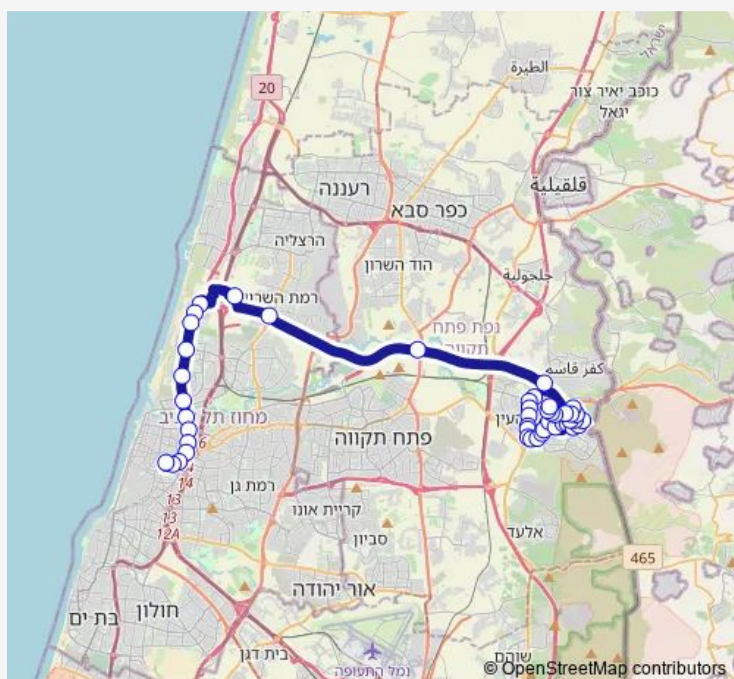

ז'בוטינסקי / כרמל

צומת כרמל

ז'בוטינסקי/מרכז מסחרי

נווה אפיקים/מתנ"ס לב אפק

מכללת ראש העין/נווה אפיקים

מנור/נווה אפיקים

נווה אפיקים/בשן

בית הקשת / ברקן

ברקן/ארבל

מכללת ראש העין/מבצע בזק

שכונת נווה אפק/ה' באייר

Route schedule

בית עלמין — מסוף גולדה/הורדה

Monday	06:00-22:00
Tuesday	06:00-22:00
Wednesday	06:00-22:00
Thursday	06:00-22:00
Friday	07:00-13:45
Saturday	19:15-23:00
Sunday	06:00-22:00

Route info

Direction: בית עלמין

Stops: 45

Trip Duration: 1 hour 1 min

גינת מבצע דני/ה' באייר

ה' באייר / מבצע דני

ה' באייר/מבצע חירם

דרך בגין/דן

דרך מנחם בגין/הפרחים

נחל רבה/חט"ב גוונים

נחל רבה/דרך הציונות

פארק סיבל/יציאה לכביש 5

מחלף ירקון

מחלף הכפר הירוק

צומת גלילות/בסיס צבאי

מחלף גלילות/דרך נמיר