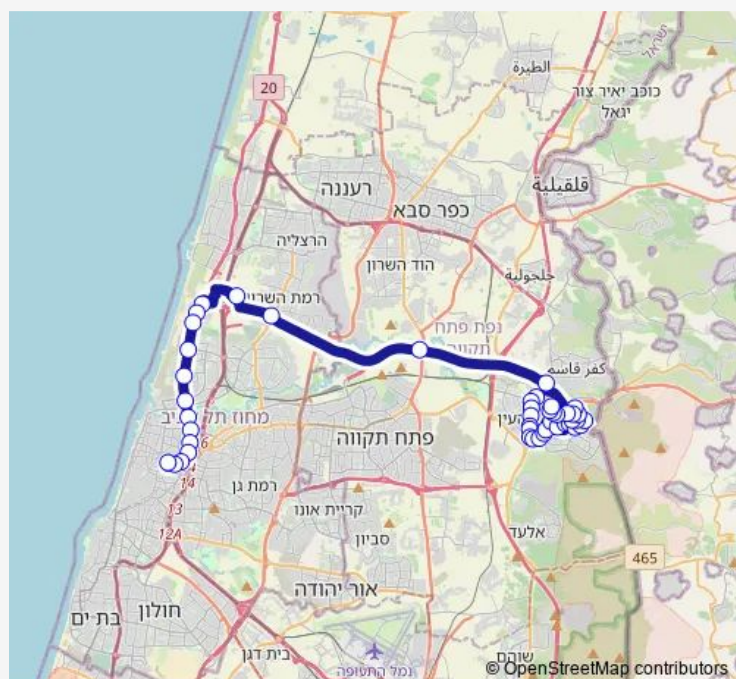

ז'בוטינסקי / כרמל

צומת כרמל

ז'בוטינסקי/מרכז מסחרי

נווה אפיקים/מתנ"ס לב אפק

מכללת ראש העין/נווה אפיקים

מנור/נווה אפיקים

נווה אפיקים/בשן

בית הקשת / ברקן

ברקן/ארבל

מכללת ראש העין/מבצע בזק

שכונת נווה אפק/ה' באייר

Route schedule

בית עלמין — מסוף גולדה/הורדה

Monday	06:00-22:00
Tuesday	06:00-22:00
Wednesday	06:00-22:00
Thursday	06:00-22:00
Friday	07:00-13:45
Saturday	19:15-23:00
Sunday	06:00-22:00

Route info

Direction: בית עלמין

Stops: 45

Trip Duration: 1 hour 1 min

גינת מבצע דני/ה' באייר

ה' באייר / מבצע דני

ה' באייר/מבצע חירם

דרך בגין/דן

דרך מנחם בגין/הפרחים

נחל רבה/חט"ב גוונים

נחל רבה/דרך הציונות

פארק סיבל/יציאה לכביש 5

מחלף ירקון

מחלף הכפר הירוק

צומת גלילות/בסיס צבאי

מחלף גלילות/דרך נמיר