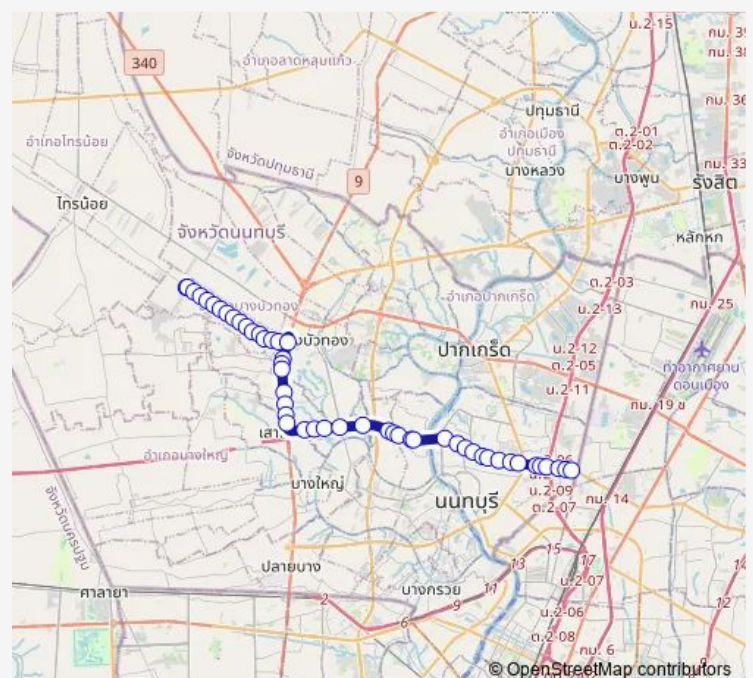

Saturday 00:00

Sunday 00:00

Route info

Direction: จุดขึ้นลง;visual stop

Stops: 49

Trip Duration: 1 hour 36 min

■ ต.38 — ห้างสรรพสินค้าเดอะมอลล์งามวงศ์วาน - หมู่บ้านบัวทอง 4;The mall Ngam wong wan Department Store...

MRT คลองบางไผ่ (ทางออก 4);Mrt Khlong Bangphai Station (Exit 4)

ถนนจันทร์ทองเยี่ยม (ฝั่งวงแหวน);Chan Thong lam Road (opposite side)

บิ๊กซีบางใหญ่;Big C Bang Yai

เซ็นทรัลเวสต์เกต;Central Westgate

หมู่บ้านกฤษดานคร 10;Kriswda Nakorn Village 10

ตรงข้ามวัดมะเดื่อ,บางใหญ่วัดสุทัศนฯ;Wat Maduea (Opposite), Bang Yai Watsaduphan

วัดไผ่เหลือง;Wat Phai Lueang

แยกบางพลู (ฝั่งรัตนธิเบศร์ ขาเข้า);Bangphlu Intersection (Rattathibet side Inbound)

MRT บางรักใหญ่ (ทางออก 2);Mrt Bangrak Yai Station (Exit 2)