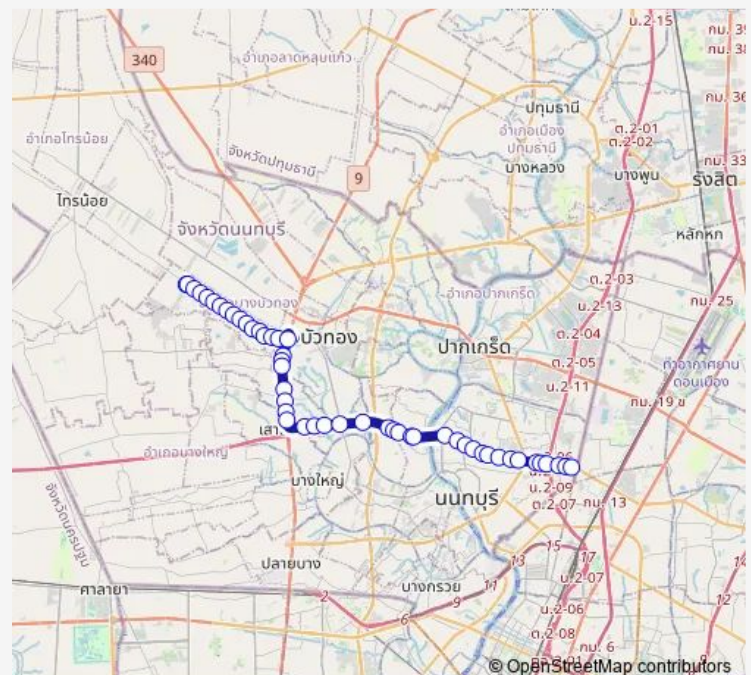

### Route schedule

จุดขึ้นลง;visual stop — จุดขึ้นลง;visual stop

Monday 00:00

Tuesday 00:00

Wednesday 00:00

Thursday 00:00

Friday 00:00

Saturday 00:00

### Route info

Direction: จุดขึ้นลง;visual stop

Stops: 49

Trip Duration: 1 hour 36 min

ต.38 — ห้างสรรพสินค้าเดอะมอลล์งามวงศ์วาน - หมู่บ้านบัวทอง 4;The mall Ngam wong wan Department Store...

MRT คลองบางไผ่ (ทางออก 4);Mrt Khlong Bangphai Station (Exit 4)