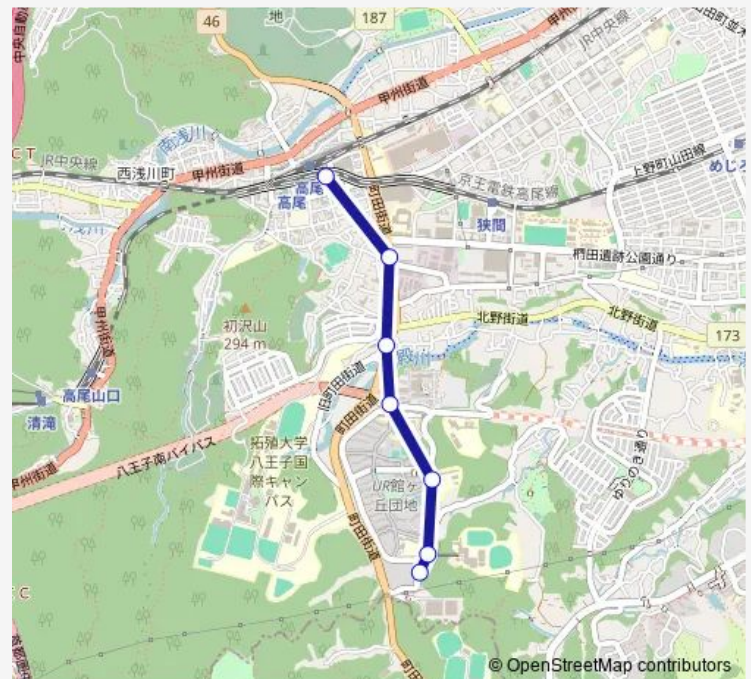

館中学校前

穎明館高校前

館ヶ丘団地

Route schedule

高尾駅南口 — 館ヶ丘団地

Monday 06:00-20:57

Tuesday 06:00-20:48

Wednesday 06:00-20:57

Thursday 06:00-20:57

Friday 06:00-20:48

Saturday 06:13-20:57

Sunday 06:13-20:57

Route info

Direction: 高尾駅南口

Stops: 7

Trip Duration: 0 hour 9 min

Direction

館ヶ丘団地 — 高尾駅南口

7 stops

[Open route schedule](#)

館ヶ丘団地

穎明館高校前

館中学校前

北館ヶ丘