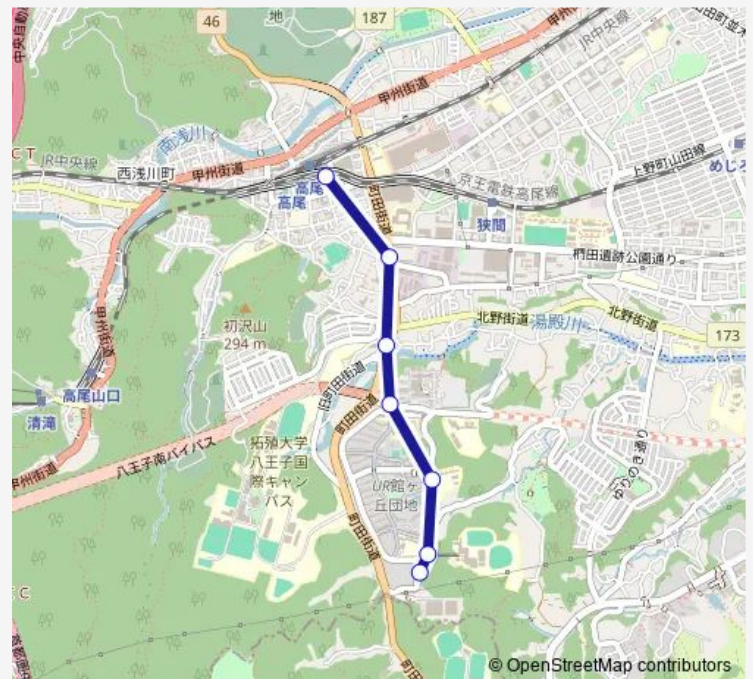

### Route schedule

高尾駅南口 — 館ヶ丘団地

Monday 06:00-20:57

Tuesday 06:00-20:48

Wednesday 06:00-20:57

Thursday 06:00-20:57

Friday 06:00-20:48

Saturday 06:13-20:57

Sunday 06:13-20:57

### Route info

Direction: 高尾駅南口

Stops: 7

Trip Duration: 0 hour 12 min