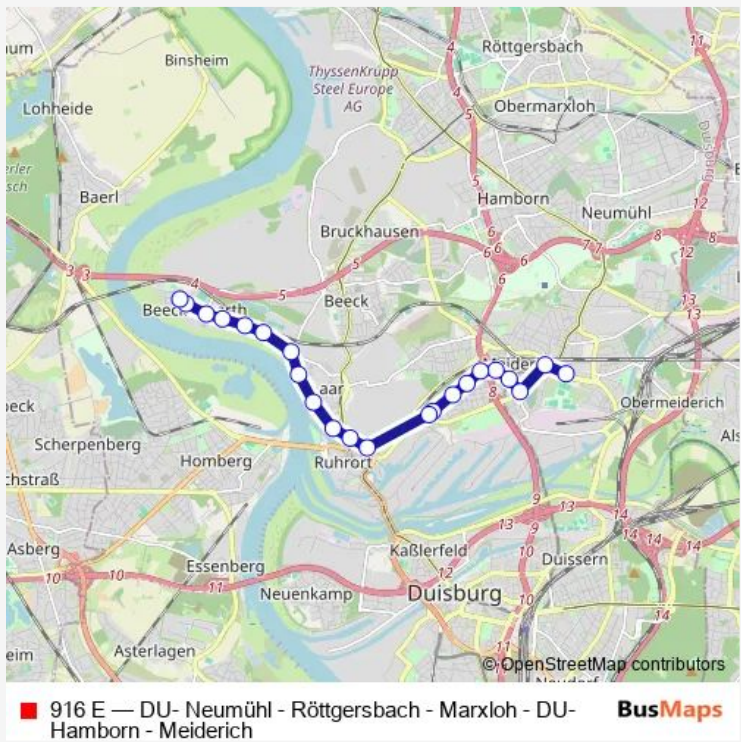

Bus 916 E DU- Neumühl - Röttgersbach - Marxloh - DU-Hamborn - Meiderich

[Go to website](#)

Direction
 Duisburg Centrum Westende — Duisburg Godesberger Str.

22 stops

[Open route schedule](#)

- Duisburg Centrum Westende
- Duisburg Meiderich Bf
- Duisburg Kaiser-Wilh.-Krankh.
- Duisburg Auf dem Damm
- Duisburg Meiderich Post
- Duisburg Lohengrinstr.
- Duisburg Unter den Ulmen
- Duisburg Tunnelstr.
- Duisburg Salmstr.
- Duisburg Freihafen
- Duisburg Ruhrort Verteilerkr.
- Duisburg Ruhrort Bf
- Duisburg Binnenschiffahrtsm.
- Duisburg Florastr.
- Duisburg Schillstr.
- Duisburg Vogelwiese
- Duisburg Meerbergstr.
- Duisburg St.Joseph Hospital
- Duisburg Neuenahrer Str.
- Duisburg Schwalbenplatz

Route schedule
 Duisburg Centrum Westende — Duisburg Godesberger Str.

Monday	13:30
Tuesday	13:30
Wednesday	13:30
Thursday	13:30
Friday	13:30
Saturday	—
Sunday	—

Route info

Direction: Duisburg Centrum Westende

Stops: 22

Trip Duration: 0 hour 29 min

Duisburg Bunker

Duisburg Godesberger Str.

Direction

Duisburg Godesberger Str. — Duisburg Centrum West-
ende

22 stops

[Open route schedule](#)

Direction: Duisburg Godesberger Str.

Stops: 22

Trip Duration: 0 hour 29 min

Direction

Oberhauser Str. — Duisburg Ruhrort Bf

15 stops

[Open route schedule](#)

Oberhauser Str.