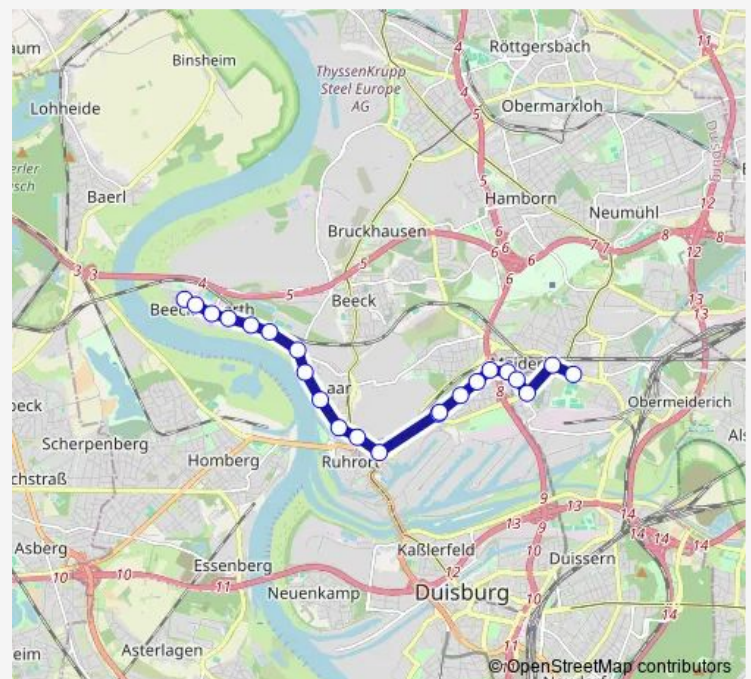

Duisburg Ruhrort Bf

Duisburg Ruhrort Verteilerkr.

Duisburg Freihafen

Duisburg Salmstr.

Duisburg Tunnelstr.

Duisburg Unter den Ulmen

Duisburg Lohengrinstr.

Duisburg Meiderich Post

Duisburg Auf dem Damm

Duisburg Kaiser-Wilh.-Krankh.

Duisburg Meiderich Bf

Route schedule

Duisburg Godesberger Str. — Duisburg Centrum West-ende

Monday 07:21

Tuesday 07:21

Wednesday 07:21

Thursday 07:21

Friday 07:21

Saturday —

Sunday —

Route info

Direction: Duisburg Godesberger Str.

Stops: 22

Trip Duration: 0 hour 29 min

916 E

BusMaps

Direction

Oberhauser Str. — Duisburg Ruhrort Bf

15 stops

[Open route schedule](#)

Oberhauser Str.

Duisburg Biggestr.