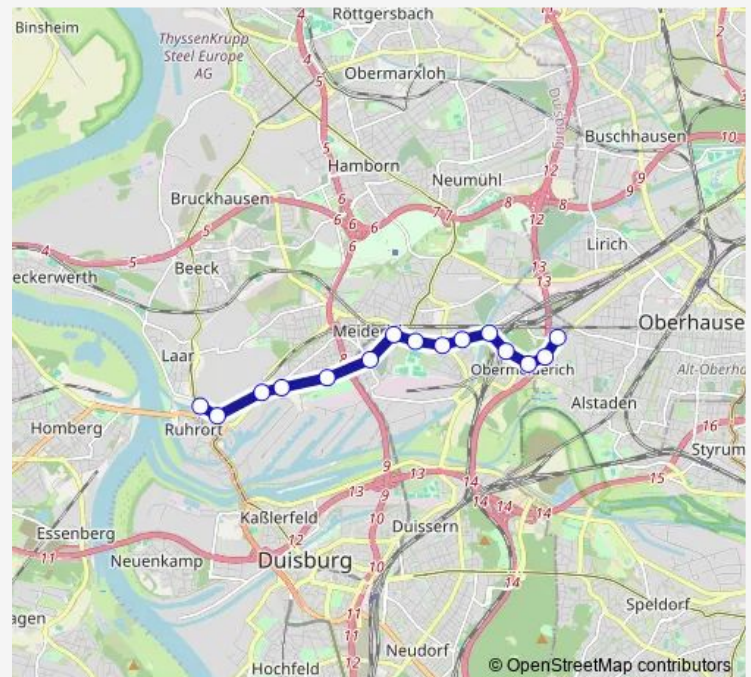

Duisburg Meiderich Stadtpark

Duisburg Salmstr.

Duisburg Freihafen

Duisburg Ruhrort Verteilerkr.

Duisburg Ruhrort Bf

Route schedule

Oberhauser Str. — Duisburg Ruhrort Bf

Monday 07:05

Tuesday 07:05

Wednesday 07:05

Thursday 07:05

Friday 07:05

Saturday —

Sunday —

Route info

Direction: Oberhauser Str.

Stops: 15

Trip Duration: 0 hour 22 min

916 E

BusMaps

Direction

Duisburg Centrum Westende — Duisburg Hochheide Markt

20 stops

[Open route schedule](#)

Duisburg Centrum Westende

Duisburg Meiderich Bf

Duisburg Kaiser-Wilh.-Krankh.

Duisburg Auf dem Damm

Duisburg Meiderich Post

Duisburg Lohengrinstr.

Duisburg Unter den Ulmen

Duisburg Tunnelstr.