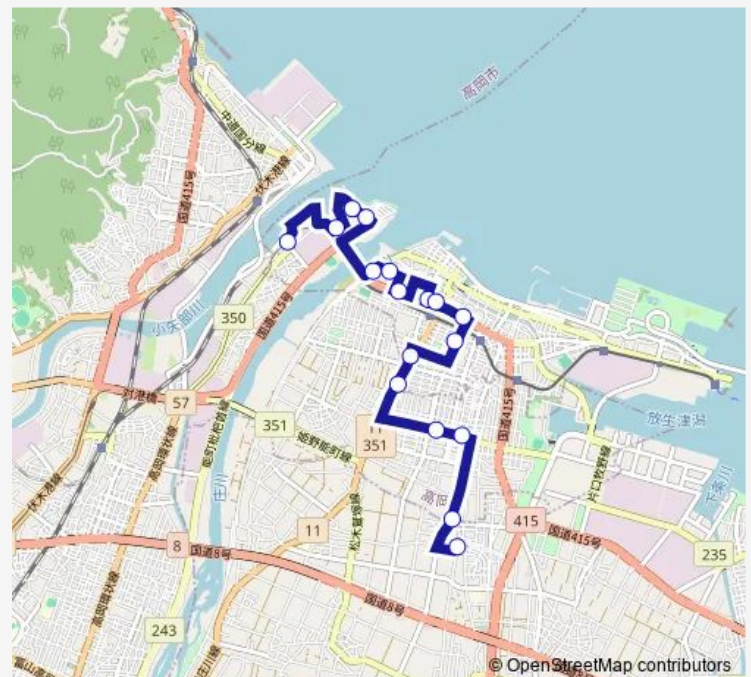

新湊コミュニティセンター前

庄川本町

庄川本町西口

日枝神社前

庄西町1丁目

六渡寺駅前

中伏木駅前

Route schedule

市民病院 — 中伏木駅前

Monday 09:56-17:05

Tuesday 09:56-17:05

Wednesday 09:56-17:05

Thursday 09:56-17:05

Friday 09:56-17:05

Saturday —

Sunday —

Route info

Direction: 市民病院

Stops: 17

Trip Duration: 0 hour 22 min

■ (4)新湊西部・塚原庄西線 (中伏木)

Direction

中伏木駅前 — 市民病院

17 stops

[Open route schedule](#)

中伏木駅前

六渡寺駅前

庄西町1丁目

日枝神社前

庄川本町西口

庄川本町

新湊コミュニティセンター前