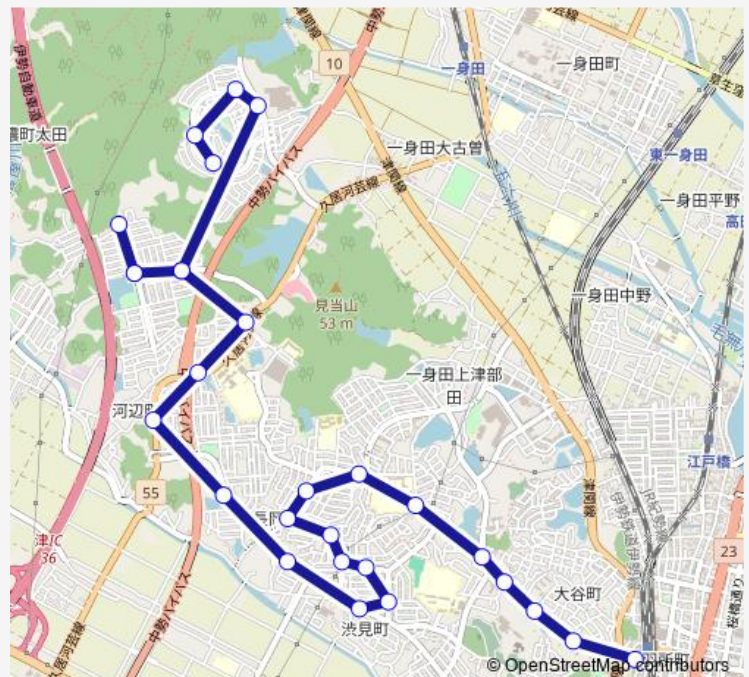

老人ホーム前 (津)

ハイタウン口

集会所前 (津)

Route schedule

津駅西口 — 夢が丘団地

Monday 21:15-21:50

Tuesday 21:15-21:50

Wednesday 21:15-21:50

Thursday 21:15-21:50

Friday 21:15-21:50

Saturday —

Sunday —

Route info

Direction: 津駅西口

Stops: 28

Trip Duration: 0 hour 28 min

■ 87 津西ハイタウン線

津西ハイタウン

集会所前(津)

ハイタウン口

看護大学前

夢が丘団地北

夢が丘団地中央

夢が丘団地