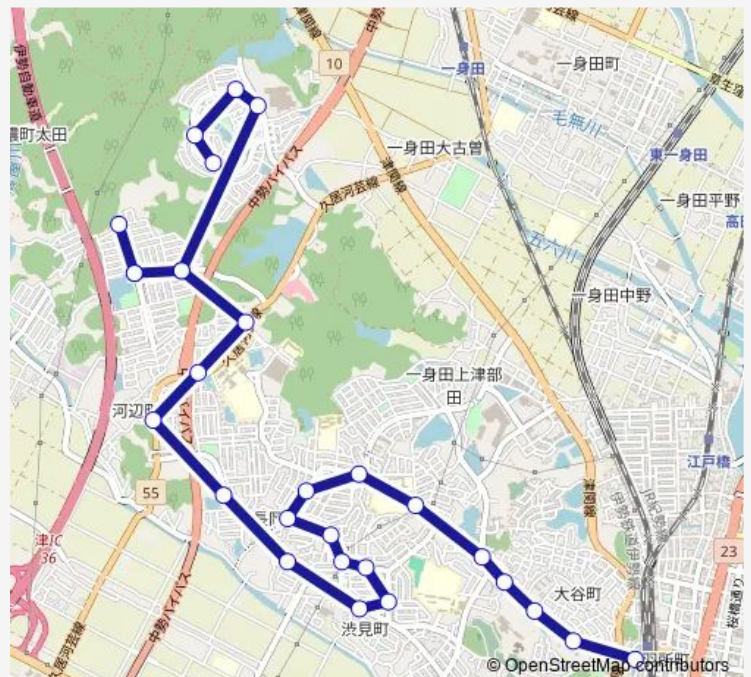

老人ホーム前 (津)

ハイタウン口

集会所前 (津)

Route schedule

津駅西口 — 夢が丘団地

Monday 21:15-21:50

Tuesday 21:15-21:50

Wednesday 21:15-21:50

Thursday 21:15-21:50

Friday 21:15-21:50

Saturday —

Sunday —

Route info

Direction: 津駅西口

Stops: 28

Trip Duration: 0 hour 28 min

■ 87 津西ハイタウン線

津西ハイタウン

集会所前(津)

ハイタウンロ

看護大学前

夢が丘団地北

夢が丘団地中央

夢が丘団地