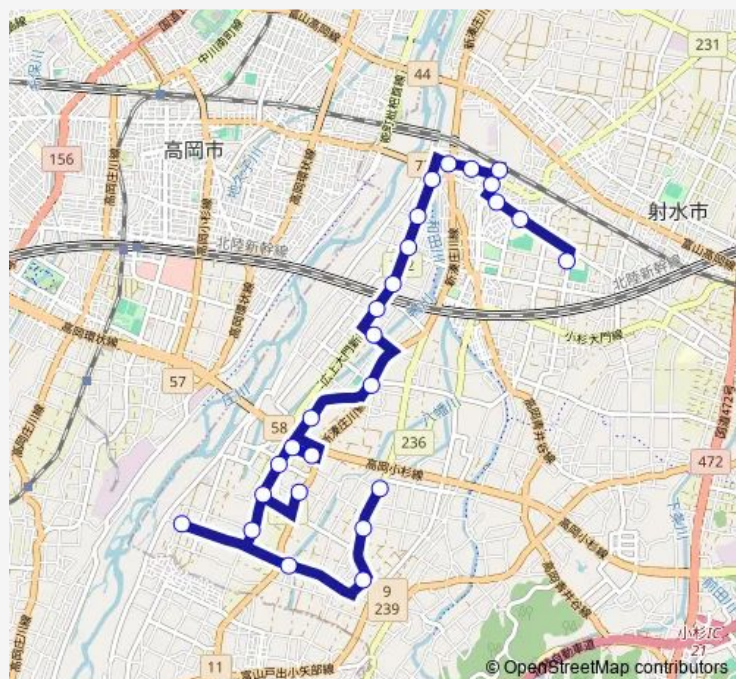

Direction

牧田 — 大門高校西

23 stops

[Open route schedule](#)

- 牧田
- 串田本村北
- 串田本村
- 西村構造改善センター前
- 西広上
- 広上構造改善センター前
- ほたる野ヴィレッジ
- ほたる野ヴィレッジ北
- 上条団地公民館前
- 小泉口
- 浅井コミュニティセンター口
- 土合南
- 土合公民館前
- 土合
- 土合北部公民館前
- 土合北部
- 大門錦町中
- 大門中町
- 田町公民館前
- 越中大門駅
- Jaいみず野前

Route schedule

牧田 — 大門高校西

Monday	07:10
Tuesday	07:10
Wednesday	07:10
Thursday	07:10
Friday	07:10
Saturday	—
Sunday	—

Route info

Direction: 牧田

Stops: 23

Trip Duration: 0 hour 32 min

(9)浅井・越中大門駅線

大門中学校

大門高校西

Direction

大門高校西 — 牧田

26 stops

[Open route schedule](#)

大門高校西

大門中学校

Route info

Direction: 大門高校西

Stops: 26

Trip Duration: 0 hour 34 min

(9)浅井・越中大門駅線 Bus time schedules and route maps are available in an offline PDF at busmaps.com. Use the busmaps.com website to see live bus times, train schedule or subway schedule, and step-by-step directions for all public transit in Takaoka