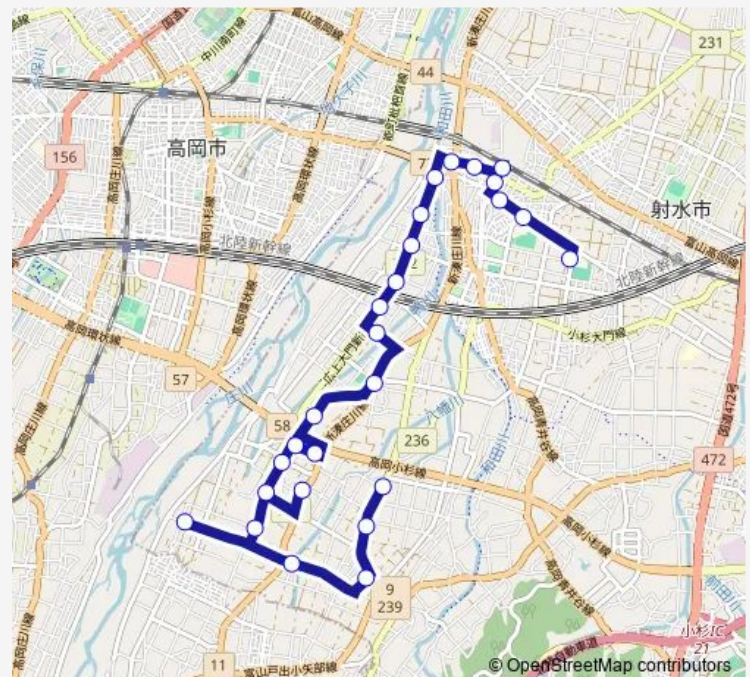

Direction

牧田 — 大門高校西

23 stops

[Open route schedule](#)

牧田
 串田本村北
 串田本村
 西村構造改善センター前
 西広上
 広上構造改善センター前
 ほたる野ヴィレッジ
 ほたる野ヴィレッジ北
 上条団地公民館前
 小泉口
 浅井コミュニティセンター口
 土合南
 土合公民館前
 土合
 土合北部公民館前
 土合北部
 大門錦町中
 大門中町
 田町公民館前
 越中大門駅
 Jaいみず野前

Route schedule

牧田 — 大門高校西

Monday	07:10
Tuesday	07:10
Wednesday	07:10
Thursday	07:10
Friday	07:10
Saturday	—
Sunday	—

Route info

Direction: 牧田

Stops: 23

Trip Duration: 0 hour 32 min

■ (9)浅井・ 越中大門駅線

大門中学校

大門高校西

Direction

大門高校西 — 牧田

26 stops

[Open route schedule](#)

大門高校西

大門中学校

Route info

Direction: 大門高校西

Stops: 26

Trip Duration: 0 hour 34 min

(9)浅井・越中大門駅線 Bus time schedules and route maps are available in an offline PDF at busmaps.com. Use the busmaps.com website to see live bus times, train schedule or subway schedule, and step-by-step directions for all public transit in Takaoka