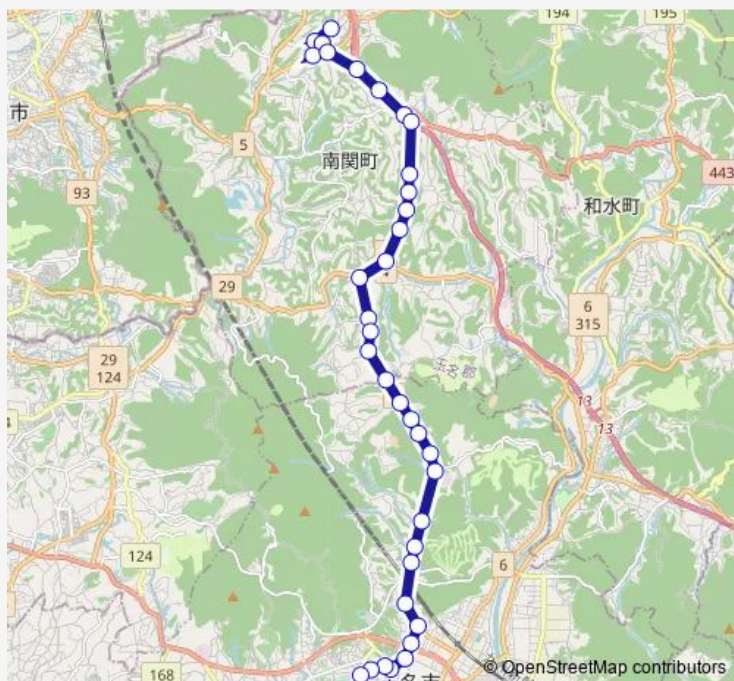

陽光学園前

経塚

山伏原

Route schedule

南関上町 — 玉名駅前

Monday 07:00

Tuesday 07:00

Wednesday 07:00

Thursday 07:00

Friday 07:00

Saturday 07:00-09:00

Sunday 07:00-09:00

Route info

Direction: 南関上町

Stops: 38

Trip Duration: 0 hour 43 min

■ 南関上町→坂下 ~ 北稜高校前→玉名駅前

川床公民館前

川床 (玉名)

月瀬入口

虎取

石貫

廣福禪寺入口

松本 (玉名)