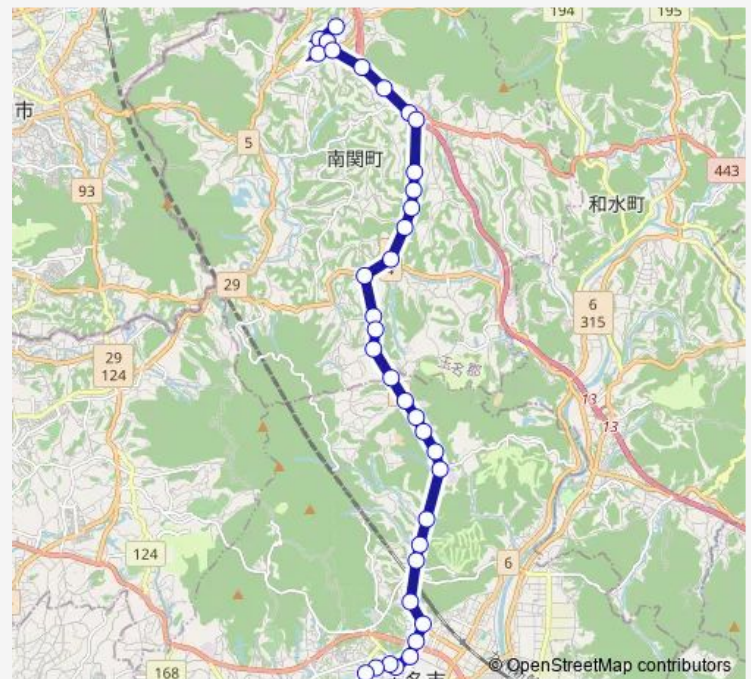

東豊永

豊永

尾田

坂下 (南関)

上坂下

柿原入口

中鬼王

鬼王

陽光学園前

経塚

山伏原

Route schedule

南関上町 — 玉名駅前

Monday 07:00

Tuesday 07:00

Wednesday 07:00

Thursday 07:00

Friday 07:00

Saturday 07:00-09:00

Sunday 07:00-09:00

Route info

Direction: 南関上町

Stops: 38

Trip Duration: 0 hour 43 min

■ 南関上町→坂下 ~ 北稜高校前→玉名駅前

川床公民館前

川床 (玉名)

月瀬入口

虎取

石貫

廣福禪寺入口

松本 (玉名)