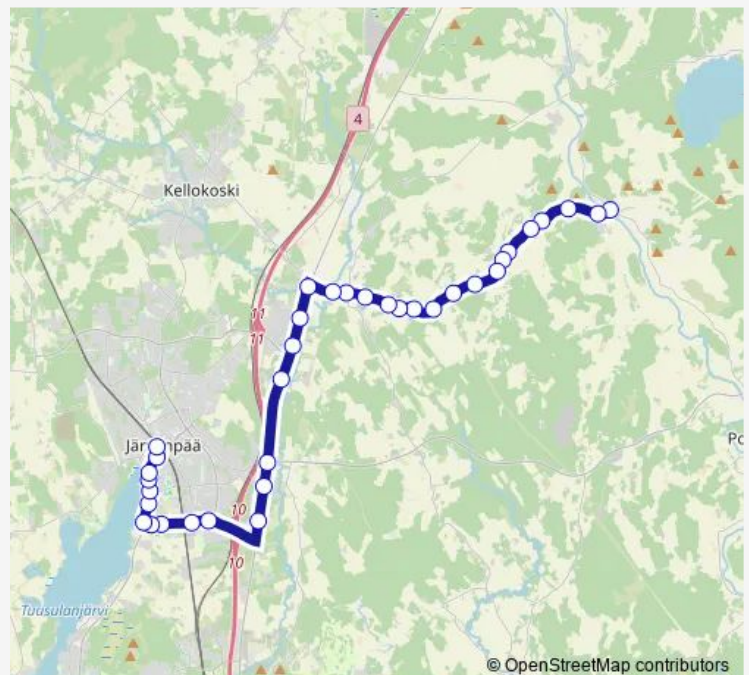

Vaahteratie E

Route schedule

Halkiankoski L — Järvenpään asema

Monday 15:20

Tuesday 15:20

Wednesday 15:20

Thursday 15:20

Friday 15:20

Saturday —

Sunday —

Route info

Direction: Halkiankoski L

Stops: 35

Trip Duration: 0 hour 30 min

■ Halkia - Boogie - Järvenpää ras

BusMaps

35 stops

[Open route schedule](#)

Halkiankoski L

Iso-Nikulantie L

Tikkaro th Halkiantie L

Hakalantie L

Väljäntie L

Alkutaival E

Thursday 15:20

Friday 15:20

Saturday —

Sunday —

Route info

Direction: Halkiankoski L

Stops: 35

Trip Duration: 0 hour 30 min