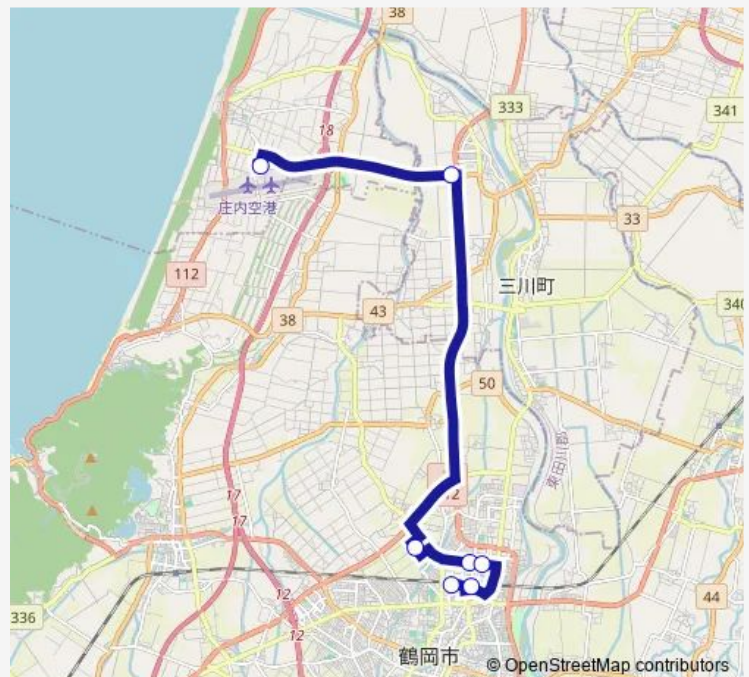

サイエンスパーク

鶴岡中央工業団地

中央工業団地東口

鶴岡駅前

エスモールバスターミナル

Route schedule

庄内空港 — エスモールバスターミナル

Monday 08:10-21:25

Tuesday 08:10-21:25

Wednesday 08:10-21:25

Thursday 08:10-21:25

Friday 08:10-21:25

Saturday 08:10-21:25

Sunday 08:10-21:25

Route info

Direction: 庄内空港

Stops: 7

Trip Duration: 0 hour 28 min

■ 庄内空港⇒鶴岡

庄内空港→鶴岡 Bus time schedules and route maps are available in an offline PDF at busmaps.com. Use the busmaps.com website to see live bus times, train schedule or subway schedule, and step-by-step directions for all public transit in Tsuruoka