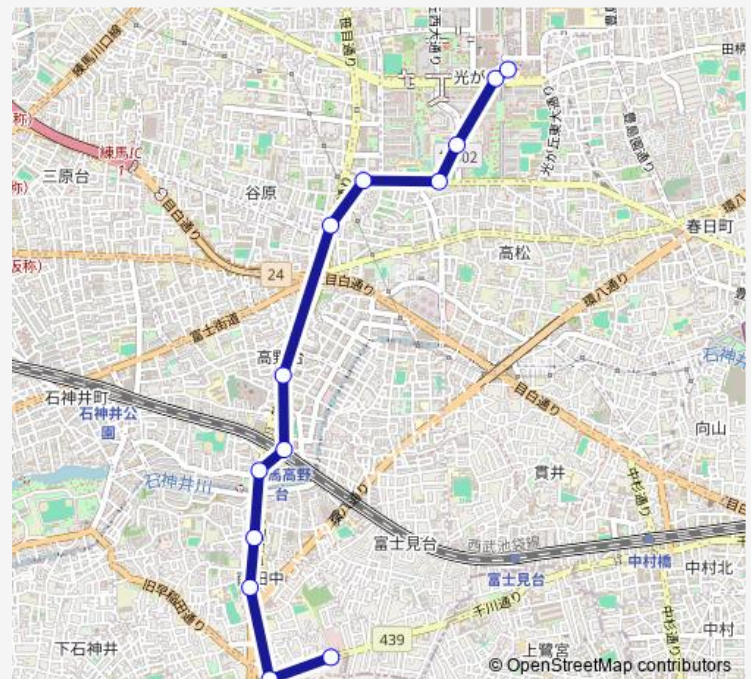

Saturday 10:15

Sunday 12:57-18:06

Route info

Direction: 光が丘駅

Stops: 13

Trip Duration: 0 hour 23 min

Direction

南田中車庫 — 光が丘駅