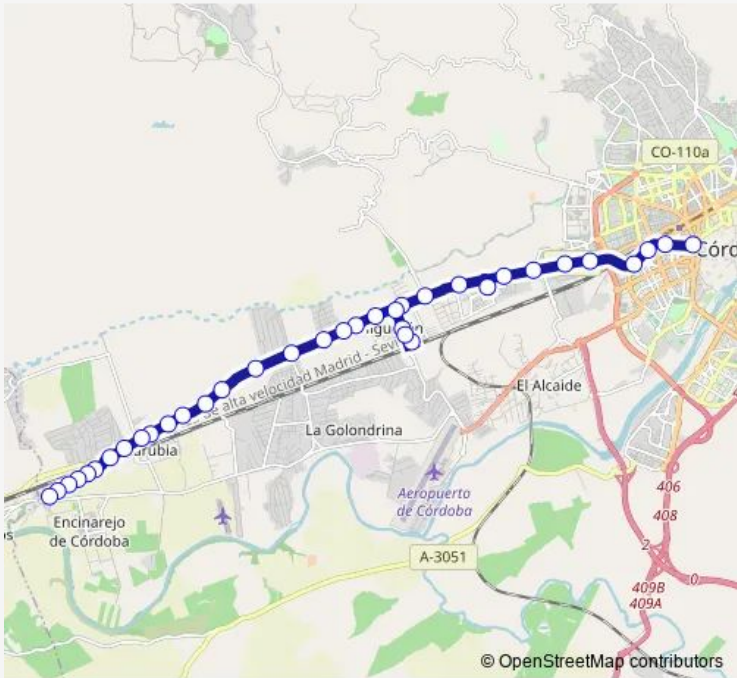

Direction
 República Argentina (Gasolinera) — Final Veredón
 37 stops
[Open route schedule](#)

- República Argentina (Gasolinera)
- Medina Azahara 2ª
- Huerta de la Marquesa
- Barriada Occidente
- Electromecánicas (Miralbaida)
- Parque Azahara (Benito Arana)
- Las Palmeras
- Colecor - Bar Muñoz
- Parque Logístico
- Santa Marta
- Cruce Medina Azahara
- Córdoba La Vieja
- El Higuero 1ª
- El Higuero 2ª
- Centro Cívico
- Cruce Higuero
- Km. 7
- Km. 7.5
- Urb. Las Pitas
- Finca Aguilarejo
- La Barquera

Route schedule
 República Argentina (Gasolinera) — Final Veredón

Monday	07:00-21:05
Tuesday	07:00-21:05
Wednesday	07:00-21:05
Thursday	07:00-21:05
Friday	07:00-21:05
Saturday	21:00
Sunday	21:00

Route info
 Direction: República Argentina (Gasolinera)
 Stops: 37
 Trip Duration: 0 hour 45 min

O1 — L-O1: R. Arg. - Villarr. - Veredón **BusMaps**

Km. 9.5

Km. 10

Bar Prats

Las Cañas

Talleres Corral

Iglesia Villarrubia

Villarrubia

Final Veredón

Direction

Final Veredón — República Argentina (Gasolinera)

40 stops

[Open route schedule](#)

Final Veredón

Camino del Río Dc

Encinarejo 1ª Dc