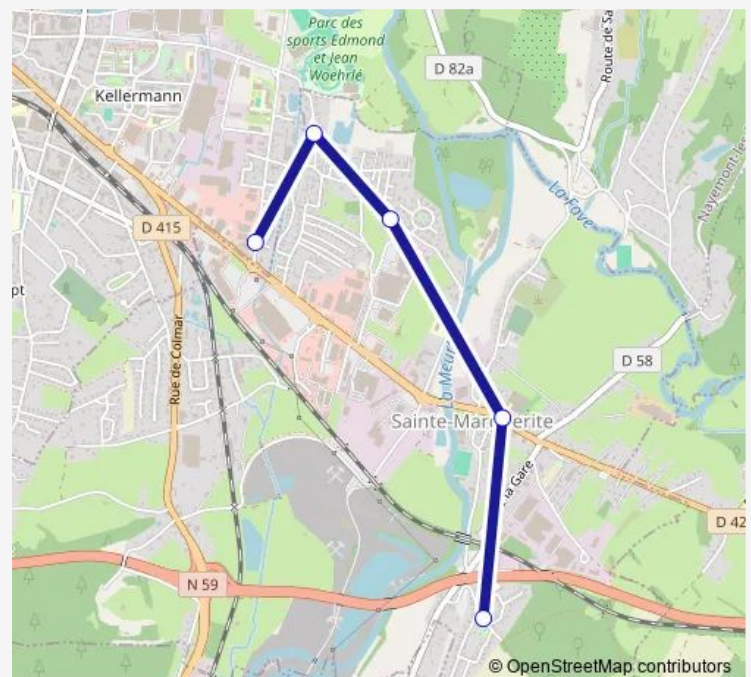

### Direction

STE Marguerite Rue Ernest Charlier — STE Marguerite Ecole du Haut de Chaumont

5 stops

[Open route schedule](#)

STE Marguerite Rue Ernest Charlier

Sainte Marguerite Rue de l'Etang

STE Marguerite Rue Jean Mermoz

### Route schedule

STE Marguerite Rue Ernest Charlier — STE Marguerite Ecole du Haut de Chaumont

Monday	07:50-13:35
Tuesday	07:50-13:35
Wednesday	—
Thursday	07:50-13:35
Friday	07:50-13:35
Saturday	—
Sunday	—

### Route info

Direction: STE Marguerite Rue Ernest Charlier

Stops: 5

Trip Duration: 0 hour 20 min

Sainte Marguerite Rue de l'Etang

STE Marguerite Rue Jean Mermoz