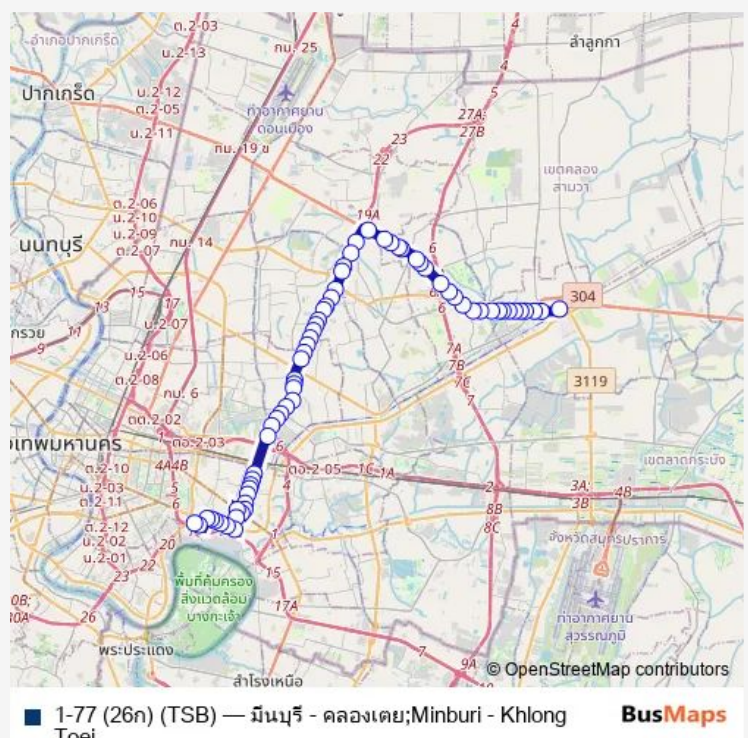

Route schedule

ตลาดเก่ามินบุรี;Minburi Old Market — สนามกีฬาการทำเรือ (จุดที่1);Pat Stadium (Stop1)

Monday	00:00
Tuesday	00:00
Wednesday	00:00
Thursday	00:00
Friday	00:00
Saturday	00:00
Sunday	00:00

Route info

Direction: ตลาดเก่ามินบุรี;Minburi Old Market

Stops: 66

Trip Duration: 1 hour 38 min

MRT คูบอน (ทางออก 4);Mrt Khu Bon Station (Exit 4)

ตรงข้ามซอยรามอินทรา 69;Soi Ramintra 69 (Opposite)

รามอินทรา กม.7 (ขาเข้า);Ramintra Km.7 (Inbound)