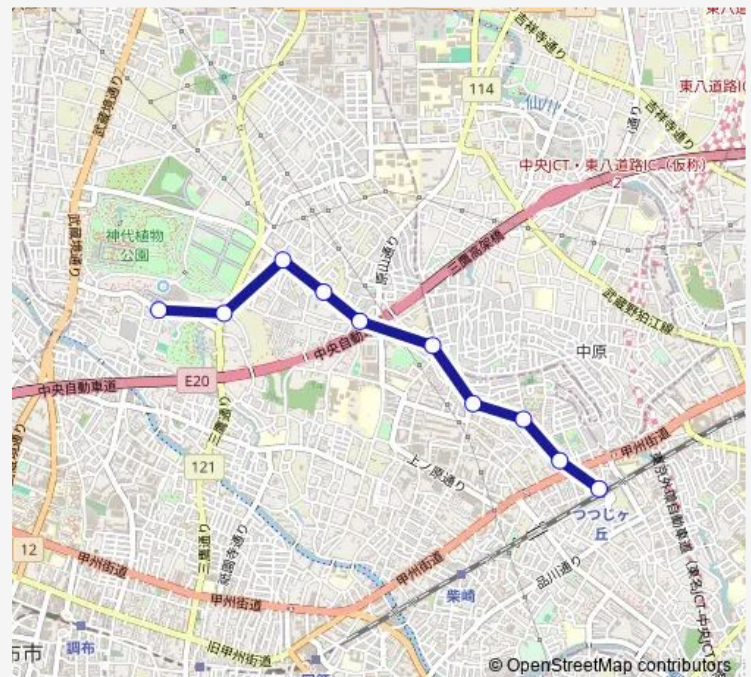

上ノ原小学校

晃華学園

深大寺東町一丁目

西原

調布市総合体育館前

神代植物公園

御塔坂上

深大寺

Route schedule

つつじヶ丘駅北口 — 深大寺

Monday 05:50-23:03

Tuesday 05:50-23:03

Wednesday 05:50-23:03

Thursday 05:50-23:03

Friday 05:50-23:03

Saturday 06:18-22:50

Sunday 06:18-21:25

Route info

Direction: つつじヶ丘駅北口

Stops: 12

Trip Duration: 0 hour 18 min

Direction

つつじヶ丘駅北口 — 深大寺

12 stops

[Open route schedule](#)

つつじヶ丘駅北口

金子

西つつじヶ丘一丁目

宮の上

上ノ原小学校

晃華学園

深大寺東町一丁目