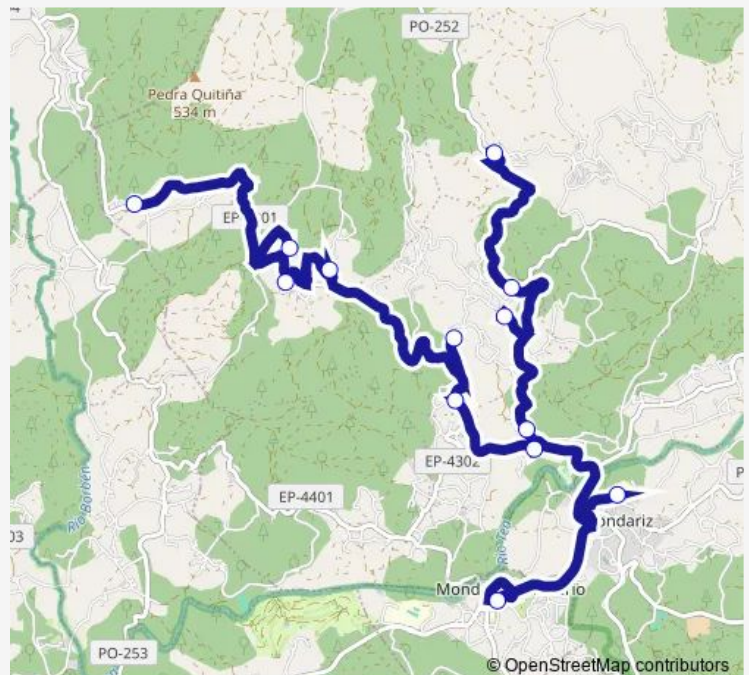

Saturday —

Sunday —

**Route info**

Direction: CPI de Mondariz

Stops: 13

Trip Duration: 0 hour 40 min

■ XG668001 — CPI de Mondariz - Rua - Touton

**BusMaps**

**Direction**

Breque — CPI de Mondariz

13 stops

[Open route schedule](#)

Breque  
Touton  
Regueiro  
Camporreal  
Urxeiral  
Costa  
Riofrío (Igrexa)  
Rua  
Empalme  
Caxhadiña  
Riofrío (Parada Bús)  
Balneario  
CPI de Mondariz