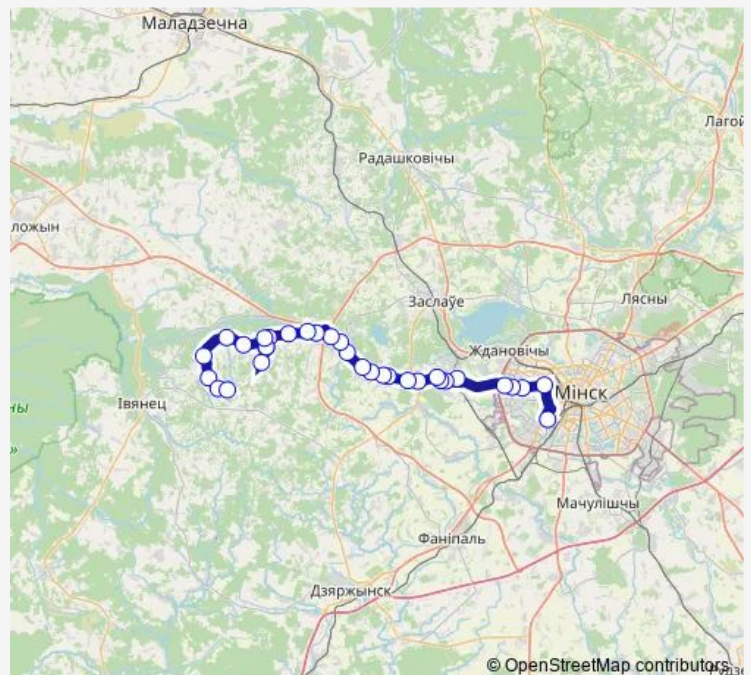

Вуліца 17 Верасня

Аўтастанцыя Ракаў

Паварот на Выганічы

Route schedule

АС Юго-Западная (пригород) — Суднікі

Monday	—
Tuesday	—
Wednesday	—
Thursday	—
Friday	—
Saturday	10:25
Sunday	10:25

Route info

Direction: АС Юго-Западная (пригород)

Stops: 32

Trip Duration: 2 hour 2 min

427a (Минск - Суднікі ч/з Ратынцы Макасічы)

Перажэры

Сідараўцы

Ратынцы

Сідараўцы

Ляскоўка