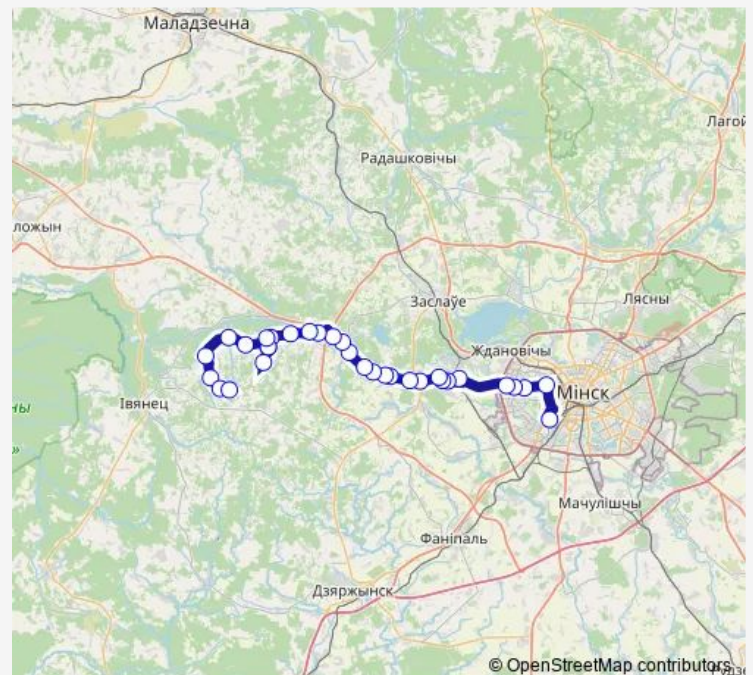

Вуліца 17 Верасня

Аўтастанцыя Ракаў

Паварот на Выганічы

Route schedule

АС Юго-Западная (пригород) — Суднікі

Monday	—
Tuesday	—
Wednesday	—
Thursday	—
Friday	—
Saturday	10:25
Sunday	10:25

Route info

Direction: АС Юго-Западная (пригород)

Stops: 32

Trip Duration: 2 hour 2 min

427a (Минск - Суднікі ч/з Ратынцы Макасічы)

Перажэры

Сідараўцы

Ратынцы

Сідараўцы

Ляскоўка