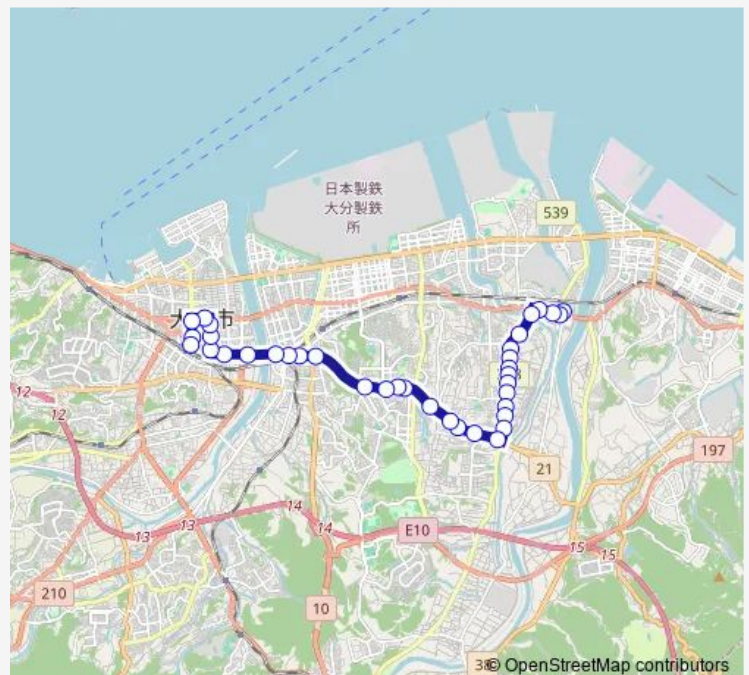

上北下郡

加納

明野南町

アクロス入口

明野北1丁目

天然塚

猪野

勝負

Thursday 09:33-19:23

Friday 09:33-19:23

Saturday 08:49-19:18

Sunday 07:48-14:09

Route info

Direction: 県庁正門前

Stops: 36

Trip Duration: 0 hour 38 min

■ E67 — 森町線

BusMaps

大東団地入口

森

森中村

森町

花の木団地入口

別保小学校入口