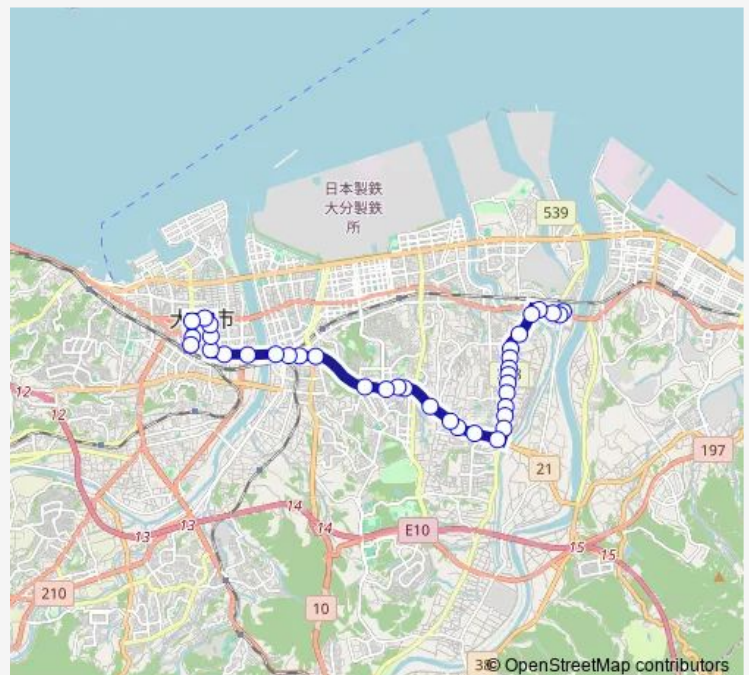

### Route schedule

県庁正門前 — 鶴崎支所前

Monday 09:33-19:23

Tuesday 09:33-19:23

Wednesday 09:33-19:23

Thursday 09:33-19:23

Friday 09:33-19:23

Saturday 08:49-19:18

### Route info

Direction: 県庁正門前

Stops: 36

Trip Duration: 0 hour 43 min

■ E67 — 森町線

BusMaps

大東団地入口

森