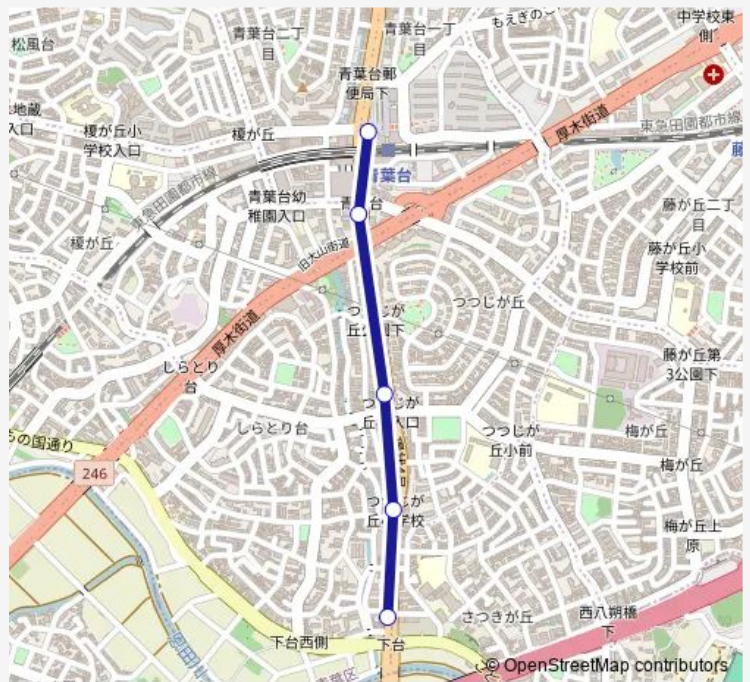

Direction
弦巻営業所 — 用賀駅

9 stops

[Open route schedule](#)

- 弦巻営業所
- 弦巻三丁目
- 山谷橋
- 桜新町駅
- 桜新町二丁目
- 駒大高校裏
- 上用賀三丁目
- 用賀
- 用賀駅

Route schedule
弦巻営業所 — 用賀駅

Monday	—
Tuesday	—
Wednesday	—
Thursday	—
Friday	—
Saturday	07:05
Sunday	—

Route info

Direction: 弦巻営業所

Stops: 9

Trip Duration: 0 hour 14 min

Direction

二子玉川駅 — 瀬田営業所

7 stops

[Open route schedule](#)

Route info

Direction: 二子玉川駅

Stops: 7

Trip Duration: 0 hour 8 min

Direction

用賀駅 — 弦巻営業所

9 stops

[Open route schedule](#)