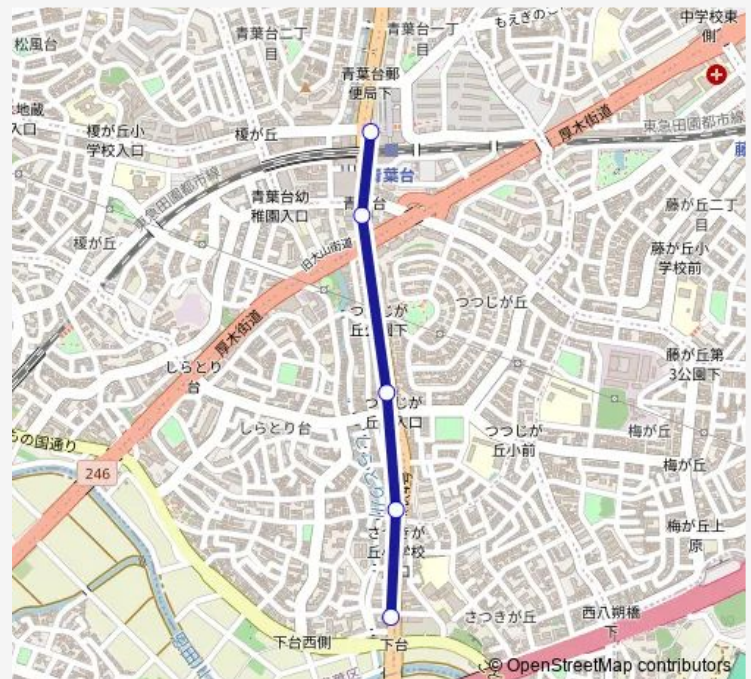

青葉台営業所

Route schedule

青葉台駅 — 青葉台営業所

Monday 08:56-23:16

Tuesday 08:56-23:16

Wednesday 08:56-23:16

Thursday 08:56-23:16

Friday 08:56-23:16

Saturday 08:09-23:16

Sunday 10:12-23:16

Route info

Direction: 青葉台駅

Stops: 5

Trip Duration: 0 hour 7 min

Direction

瀬田営業所 — 二子玉川駅

7 stops

[Open route schedule](#)

瀬田営業所

瀬田中学

瀬田 (環八口)

瀬田

身延山別院

二子玉川