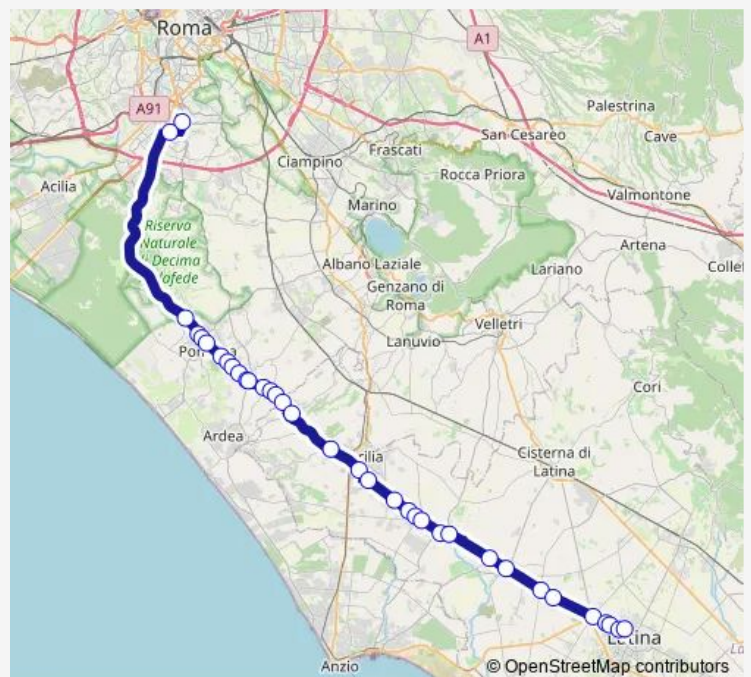

Bus Roma Laurentina - Latina # Lt904d

[Go to website](#)

Direction

Roma | Laurentina (Metro B) # f2693 — Latina | Terminal Bus # f3092

35 stops

[Open route schedule](#)

Roma | Laurentina (Metro B) # f2693

Roma | Ospedale Sant'Eugenio # f2695

Ardea | Via Pontina Vecchia km 35.600 # f2718

Ardea | Via Pontina Vecchia Via Pescarella # f2719

Ardea | Via Pontina Vecchia Via Madonnina # f2720

Aprilia | Via Pontina Vecchia (Torre Bruna) # f2721

Aprilia | Via Rutuli (Casalazzara) # f2722

Aprilia | Via Pontina Via Valledata # f2724

Aprilia | Via Pontina (Carroceto) # f2738

Aprilia | Via Pontina Via Cagliari # f2739

Aprilia | Via Pontina Via Campo # f2740

Route schedule

Roma | Laurentina (Metro B) # f2693 — Latina | Terminal Bus # f3092

Monday	19:30
Tuesday	19:30
Wednesday	19:30
Thursday	19:30
Friday	19:30
Saturday	19:30
Sunday	—

Route info

Direction: Roma | Laurentina (Metro B) # f2693

Stops: 35

Trip Duration: 1 hour 26 min

Roma Laurentina - Latina # Lt904d