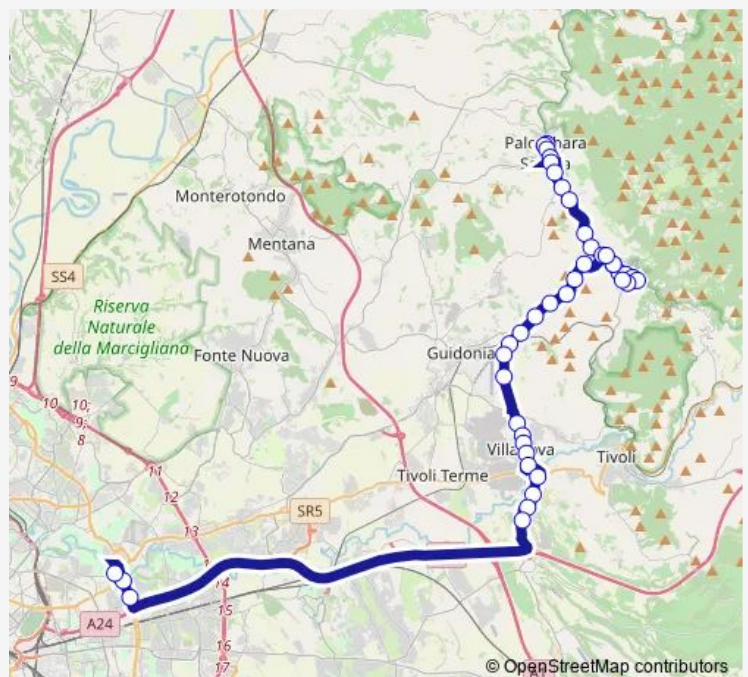

Marcellina | Cimitero # f11723

Marcellina | Via Roma Via Gramsci # f11724

Route schedule

Palombara | Viale Rieti # f14836 — Roma | Ponte Mammolo (Metro B) # f9021

Monday	05:30
Tuesday	05:30
Wednesday	05:30
Thursday	05:30
Friday	05:30
Saturday	—
Sunday	—

Route info

Direction: Palombara | Viale Rieti # f14836

Stops: 41

Trip Duration: 1 hour 5 min

SAN Polo | Via Maremmana Via Peschie # f11725

Marcellina | Via Maremmana (Km 24) # f11726

Marcellina | Via Maremmana (Km 25) # f11727