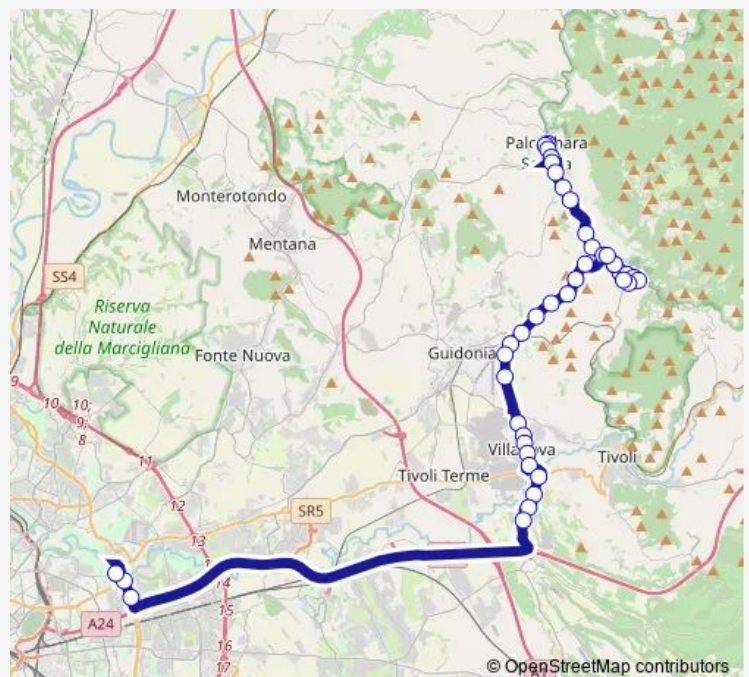

Palombara | Via Bolzano # f15073

Palombara | Viale Giovanni Xxiii # f15072

Palombara | Viale Tivoli Str. Piedimonte # f14839

Palombara | Viale Tivoli Str. S. Francesco # f14840

Palombara | Via Maremmana (Km 20) # f14841

Marcellina | Cimitero # f11723

Marcellina | Via Roma Via Gramsci # f11724

Route schedule

Palombara | Viale Rieti # f14836 — ROMA | Ponte Mammolo (Metro B) # f9021

Monday	05:30
Tuesday	05:30
Wednesday	05:30
Thursday	05:30
Friday	05:30
Saturday	—
Sunday	—

Route info

Direction: Palombara | Viale Rieti # f14836

Stops: 41

Trip Duration: 1 hour 5 min

SAN Polo | Via Maremmana Via Peschie # f11725

Marcellina | Via Maremmana (Km 24) # f11726

Marcellina | Via Maremmana (Km 25) # f11727