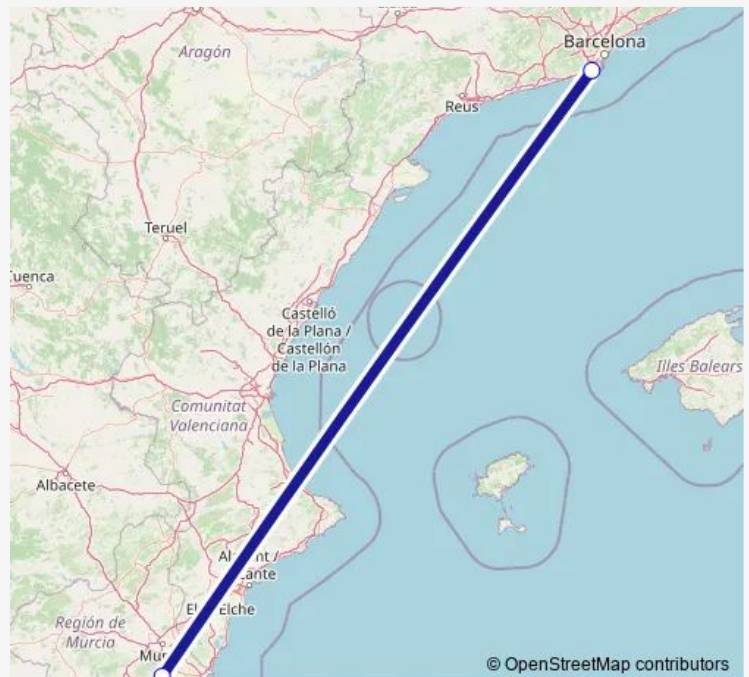

Air Service BCN-RMU (VOE) Josep Tarradellas Barcelona-El Prat a Región de Murcia

[Go to website](#)

Direction

Aeropuerto Josep Tarradellas Barcelona-El Prat — Aeropu-
uerto Región de Murcia

2 stops

[Open route schedule](#)

Thursday —

Friday 14:50-16:50

Saturday —

Sunday —

Route info

Direction: Aeropuerto Josep Tarradellas Barcelona-El Prat

Stops: 2

Trip Duration: 1 hour 25 min