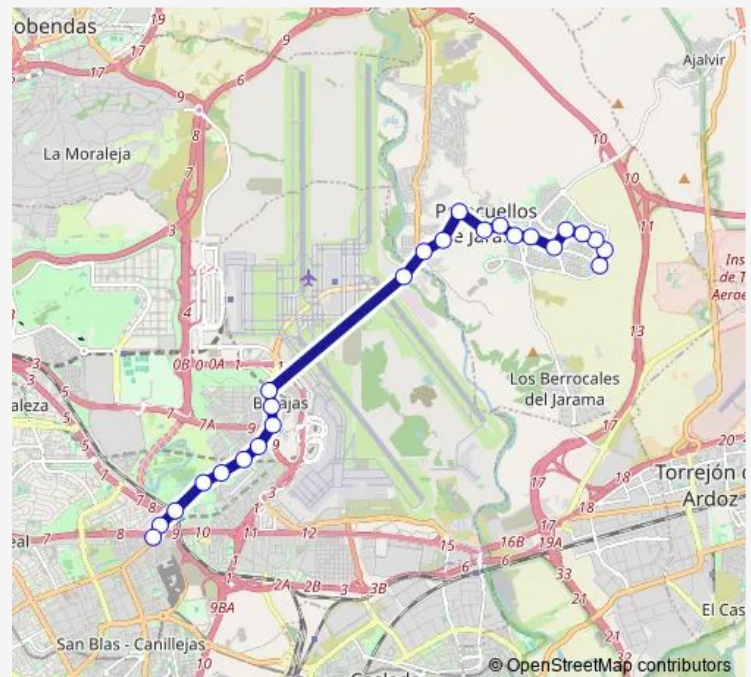

Paracuellos - Juan Pablo II 26

Route schedule

Canillejas-Area Intermodal — Miramadrid (Paracuellos)

Monday 06:20-23:30

Tuesday 06:20-23:30

Wednesday 06:20-23:30

Thursday 06:20-23:30

Friday 06:20-23:30

Saturday 00:35-23:10

Sunday 00:35-23:10

Route info

Direction: Canillejas-Area Intermodal

Stops: 25

Trip Duration: 0 hour 40 min

Paracuellos - Juan Pablo li 44

Paracuellos - Juan Pablo li 50

Paracuellos - Avd Circunv. 351

Miramadrid (Paracuellos)

Direction

Miramadrid (Paracuellos) — Canillejas-Area Intermodal

24 stops

[Open route schedule](#)

Miramadrid (Paracuellos)

Paracuellos - Ntra Sra Belvis

Monday 06:00-23:40

Tuesday 06:00-23:40

Wednesday 06:00-23:40

Thursday 06:00-23:40

Friday 06:00-23:40

Saturday 06:40-23:55

Sunday 06:40-23:55

Route info