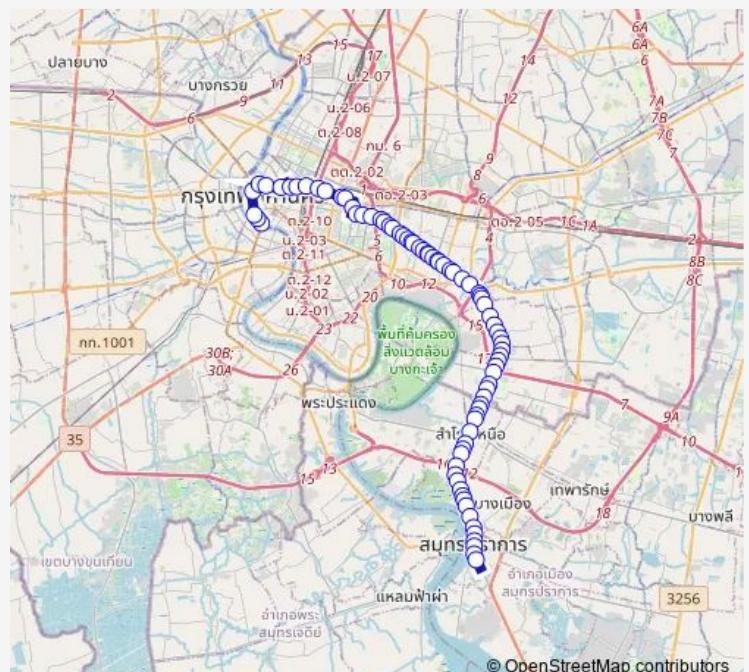

BTS เพลินจิต (ทางออก 3); Bts Ploenchit (Exit 3)

แยกนานา; Soi Nana

Route schedule

ท่ารถสะพานพุทธ; Saphan Phut Bus Station —
ท่ารถโลตัสสมุทรปราการ;-

Monday	00:01
Tuesday	00:01
Wednesday	00:01
Thursday	00:01
Friday	00:01
Saturday	00:01
Sunday	00:01

Route info

Direction: ท่ารถสะพานพุทธ; Saphan Phut Bus Station

Stops: 78

Trip Duration: 1 hour 56 min

อาคารแปซิฟิกเฟลล์,สุขุมวิทซอย7;Pacific Building,
Sukhumwit Soi 7

ซอยสุขุมวิท 15;Soi Sukhumwit 15

โรบินสันสุขุมวิท;Robinsonsukhumvit

โรงแรมจัสมินซิตี;Jasmine City Hotel

ซอยสุขุมวิท 27;Soi Sukhumwit 27

ตรงข้ามเอ็มสเฟียร์;Opposite Emsphere

ตรงข้ามสวนเบญจศิริ;Benjasiri Park (Opposite)

เอ็มควอเตอร์;Emquartier

ซอยสุขุมวิท 41;Soi Sukhumwit 41