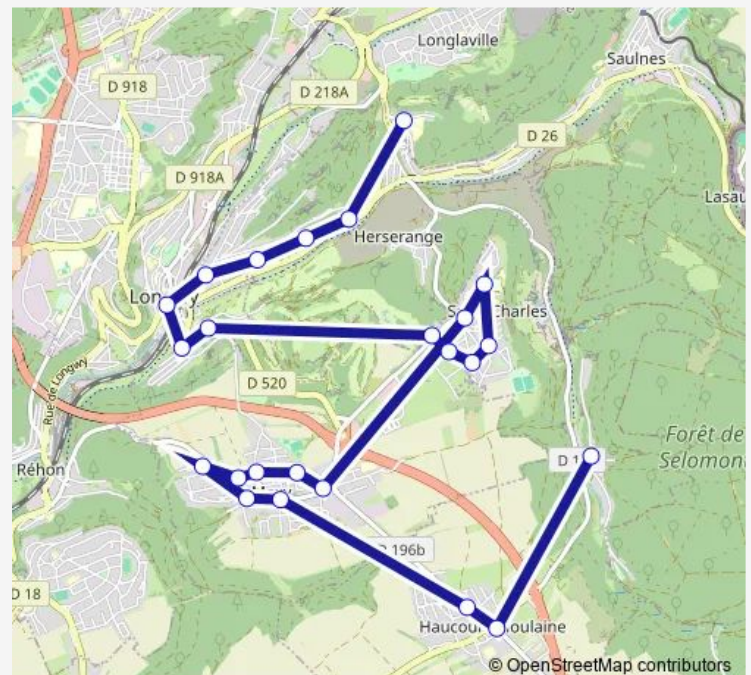

Rhin

Château d'eau

Eglise (St Charles)

Ardèche

Meurthe

L'Allier

La Fontaine

Cités Merlin

Thursday 06:55-13:02

Friday 06:55-13:02

Saturday —

Sunday —

Route info

Direction: Moulaine

Stops: 24

Trip Duration: 0 hour 43 min

R3f1 — Moulaine-Collège Léodile Bera

BusMaps

Mairie de Herserange

La Folie

Collège L  odile Bera

Direction

Collège Léodile Bera — Moulaine

24 stops

[Open route schedule](#)

Collège Léodile Bera

La Folie

Mairie de Herserange

Saint Eloi

Saint Louis

Longwy-Bas espace bus

Cités Merlin