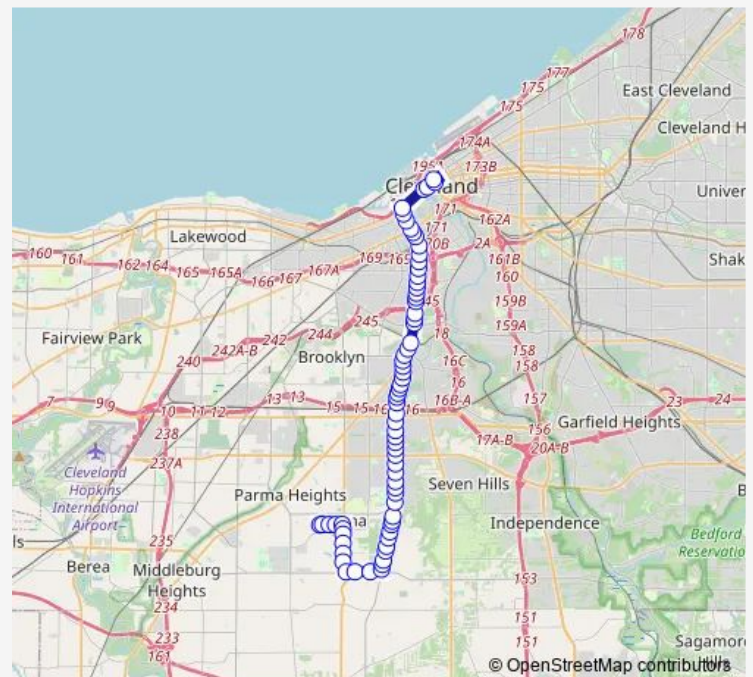

### Direction

Rockwell AV & E 3RD St — Brookpark RD & W 33rd Loop

36 stops

[Open route schedule](#)

Rockwell AV & E 3RD St

Superior AV & East Roadway

Superior AV & W 3RD St

W 25th ST & Detroit Av

### Route schedule

Rockwell AV & E 3RD St — Brookpark RD & W 33rd Loop

Monday 03:08-02:08<sup>+1</sup>

Tuesday 03:08-02:08<sup>+1</sup>

Wednesday 03:08-02:08<sup>+1</sup>

Thursday 03:08-02:08<sup>+1</sup>

Friday 03:08-02:08<sup>+1</sup>

### Route info

Direction: Rockwell AV & E 3RD St

Stops: 36

Trip Duration: 0 hour 25 min

51-51a — Metrohealth Line

Pearl RD & Archwood Av

Pearl RD & Denison Av

Pearl RD & Wildlife Way

State RD & OAK Park Av

State RD & Bader Av

State RD & Burger Av

Brookpark RD & W 33rd Loop

**Direction**

Parma Transit Center Stop 3 — Rockwell AV &amp; E 3RD St

71 stops

[Open route schedule](#)