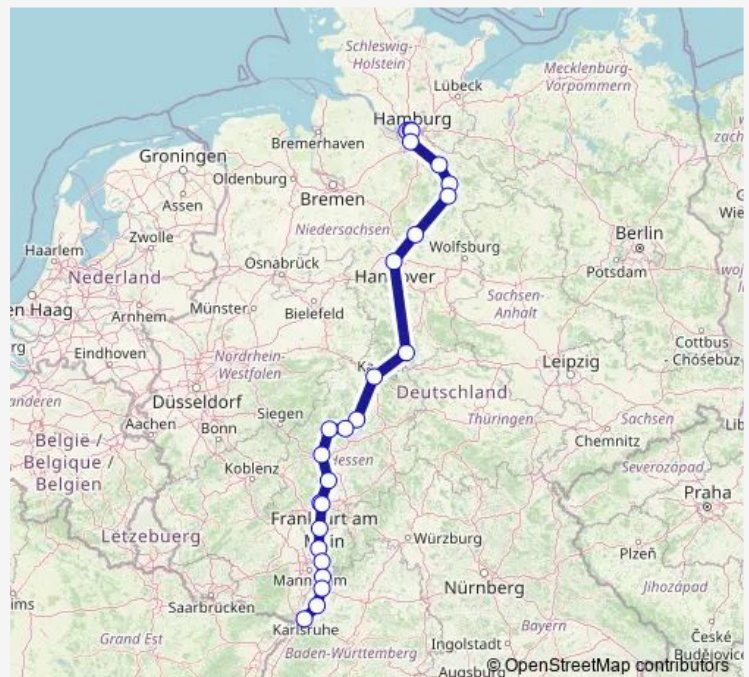

Lüneburg

Bad Bevensen

Uelzen

Celle

Hannover Hbf

Göttingen

Kassel-Wilhelmshöhe

Treysa

Stadtallendorf

Marburg(Lahn)

Gießen

Friedberg(Hess)

Frankfurt(Main)West

Frankfurt(Main)Hbf

Darmstadt Hbf

Bensheim

Weinheim(Bergstr)Hbf

### Route info

Direction: Hamburg-Altona

Stops: 25

Trip Duration: 6 hour 41 min

ICE 1575

BusMaps

Heidelberg Hbf

Wiesloch-Walldorf