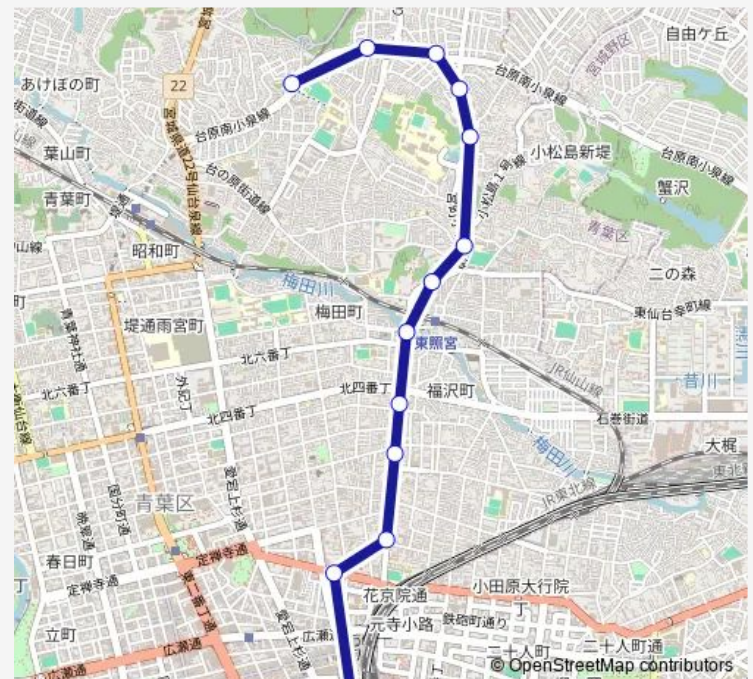

宮町三丁目

宮町五丁目・東照宮駅入口

東照宮一丁目

小松島三丁目

東北医科薬科大・東北高校前

小松島四丁目

旭ヶ丘一丁目東

旭ヶ丘一丁目北

台原駅

### Route schedule

仙台駅前 — 台原駅

Monday 09:55-22:13

Tuesday 09:55-22:13

Wednesday 09:55-22:13

Thursday 09:55-22:13

Friday 09:55-22:13

Saturday 13:53-21:23

### Route info

Direction: 仙台駅前

Stops: 13

Trip Duration: 0 hour 27 min

■ S250 — 台原駅→(宮)→仙台駅