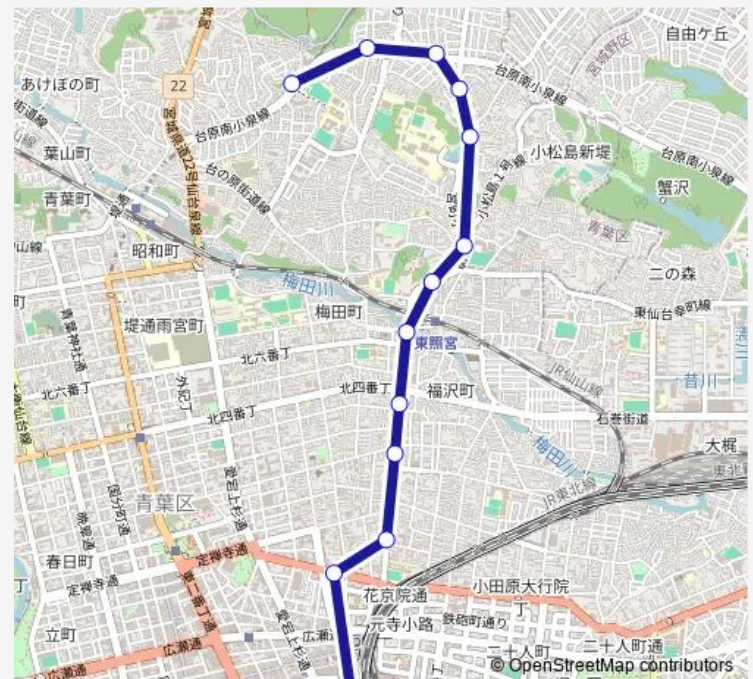

旭ヶ丘一丁目東

旭ヶ丘一丁目北

台原駅

Route schedule

仙台駅前 — 台原駅

Monday 09:55-22:13

Tuesday 09:55-22:13

Wednesday 09:55-22:13

Thursday 09:55-22:13

Friday 09:55-22:13

Saturday 13:53-21:23

Sunday 13:53-21:23

Route info

Direction: 仙台駅前

Stops: 13

Trip Duration: 0 hour 21 min

■ S250 — 台原駅→(宮)→仙台駅

Direction

台原駅 — 仙台駅前

13 stops

[Open route schedule](#)

台原駅

旭ヶ丘一丁目北

旭ヶ丘一丁目東

小松島四丁目

東北医科薬科大・東北高校前

小松島三丁目

東照宮一丁目

宮町五丁目・東照宮駅入口

宮町三丁目

宮町二丁目

宮町一丁目