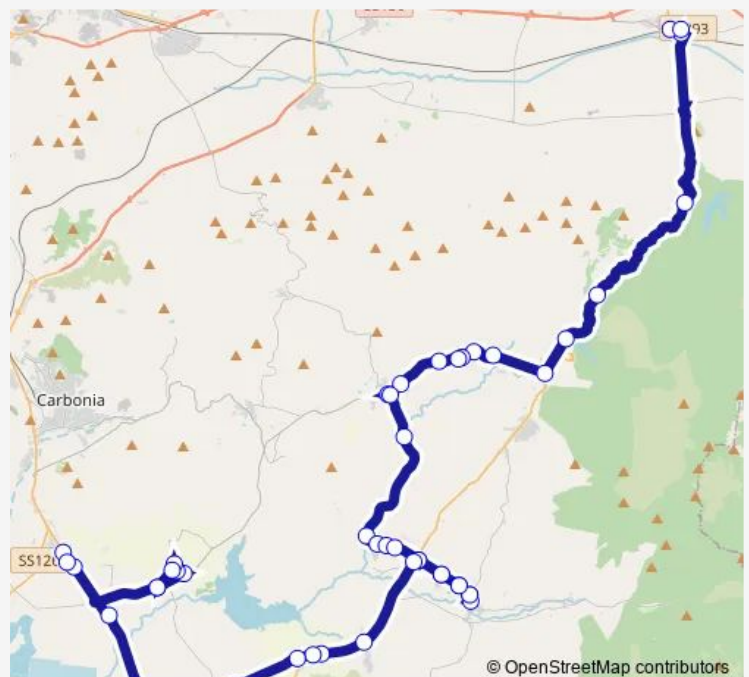

SS 126 Bivio Matzaccara

S. Giovanni Suergiu VIA V.Emanuele 154

S. Giovanni Suergiu VIA V.Emanuele 114

S. Giovanni Suergiu VIA V.Emanuele 59a

S. Giovanni Suergiu VIA Donizetti 32

S. Giovanni Suergiu Stazione

S. Giovanni Suergiu VIA Porto Botte 89

Tratalias VIA Nuova

Tratalias VIA 6 Ottobre 9

Tratalias VIA Matteotti-Municipio

Tratalias Piazza Gramsci

Route schedule

Calasetta Porto — Siliqua Fs

Monday	17:25
Tuesday	17:25
Wednesday	17:25
Thursday	17:25
Friday	17:25
Saturday	17:25
Sunday	—

Route info

Direction: Calasetta Porto

Stops: 60

Trip Duration: 2 hour 31 min

Linea 828 — Siliqua - S.Giovanni Suergiu - Calasetta

Tratalias Viale Rinascita

Tratalias VIA Nuova

Palmas

Villarios VIA Portopino

Villarios Piazza S.Giuseppe

Giba VIA Principe DI Piemonte 104

Giba VIA Principe DI Piemonte 169

Giba VIA Principe DI Piemonte 219

Piscinas VIA Piemonte

SS 293 Rif. Tamoil

SP 79 Caseificio