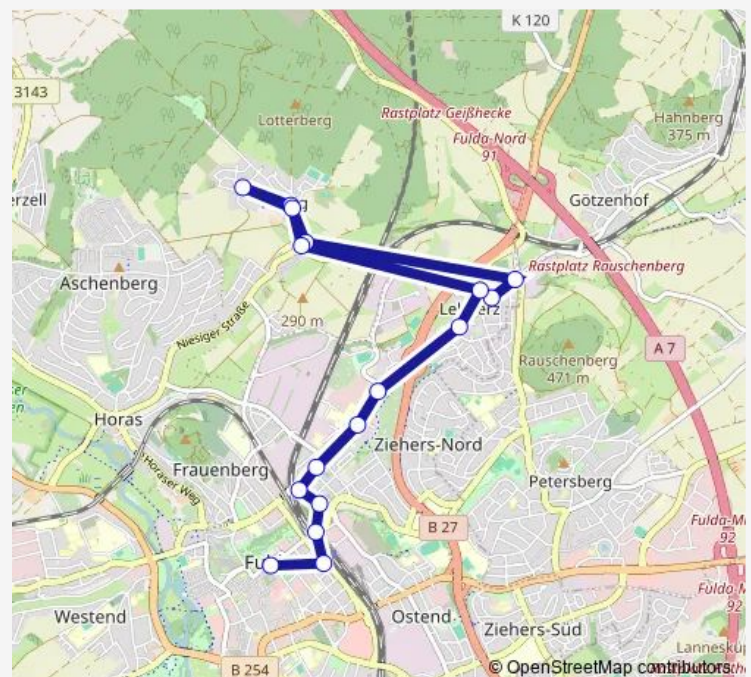

Fulda-Niesig Am Gerlos

Fulda-Niesig Am Sandberg

Fulda-Niesig Lehnerzer Straße

Fulda-Lehnerz An der Grillenburg

Fulda-Lehnerz Burgweg

Fulda Daimler-Benz-Straße

Fulda Hochschule

Fulda Wörthstraße

Tuesday 00:12-23:12

Wednesday 00:12-23:12

Thursday 00:12-23:12

Friday 00:12-23:12

Saturday 00:12-18:42

Sunday 01:12-23:12

Route info

Direction: Fulda-Lehnerz Steinauer Straße

Stops: 17

Trip Duration: 0 hour 15 min

Direction

Fulda Stadtschloss — Fulda-Lehnerz Steinauer Straße

16 stops

[Open route schedule](#)

Fulda Stadtschloss

Fulda Bahnhof/Zob

Fulda Kurfürstenstraße

Fulda Amand-Ney-Straße

Fulda Wörthstraße

Fulda Hochschule

Fulda Daimler-Benz-Straße

Fulda-Lehnerz Burgweg

Fulda-Lehnerz An der Grillenburg

Fulda-Niesig Lehnerzer Straße