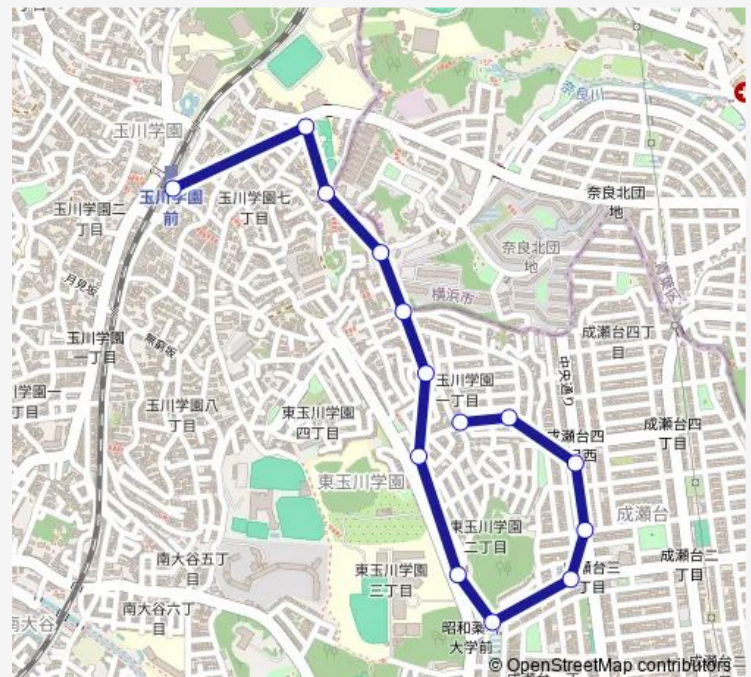

鶯谷南

旭ヶ丘東

東急台入口

つつじヶ丘

成瀬南台公園

昭和薬科大学

成瀬山緑地

成瀬台三丁目

成瀬中央通り

成瀬台四丁目西

東急台南

東玉川学園二丁目

Route schedule

玉川学園前駅南口 — 東玉川学園二丁目

Monday 20:35-21:30

Tuesday 20:35-21:30

Wednesday 20:35-21:30

Thursday 20:35-21:30

Friday 20:35-21:30

Saturday 21:30

Sunday 21:30

Route info

Direction: 玉川学園前駅南口

Stops: 14

Trip Duration: 0 hour 16 min

玉ちゃんバス：東ルート「東玉川学園二丁目」止まり

Bus time schedules and route maps are available in an offline PDF at busmaps.com. Use the busmaps.com website to see live bus times, train schedule or subway schedule, and step-by-step directions for all public transit in Machida