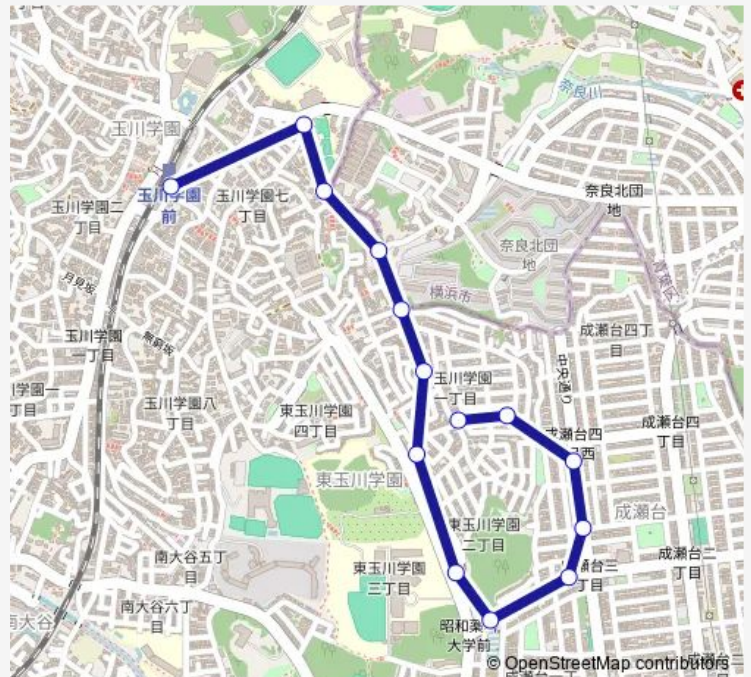

鶯谷南

旭ヶ丘東

東急台入口

つつじヶ丘

成瀬南台公園

昭和薬科大学

成瀬山緑地

成瀬台三丁目

成瀬中央通り

成瀬台四丁目西

東急台南

東玉川学園二丁目

Route schedule

玉川学園前駅南口 — 東玉川学園二丁目

Monday 20:35-21:30

Tuesday 20:35-21:30

Wednesday 20:35-21:30

Thursday 20:35-21:30

Friday 20:35-21:30

Saturday 21:30

Sunday 21:30

Route info

Direction: 玉川学園前駅南口

Stops: 14

Trip Duration: 0 hour 16 min

玉ちゃんバス：東ルート「東玉川学園二丁目」止まり

Bus time schedules and route maps are available in an offline PDF at busmaps.com. Use the busmaps.com website to see live bus times, train schedule or subway schedule, and step-by-step directions for all public transit in Machida