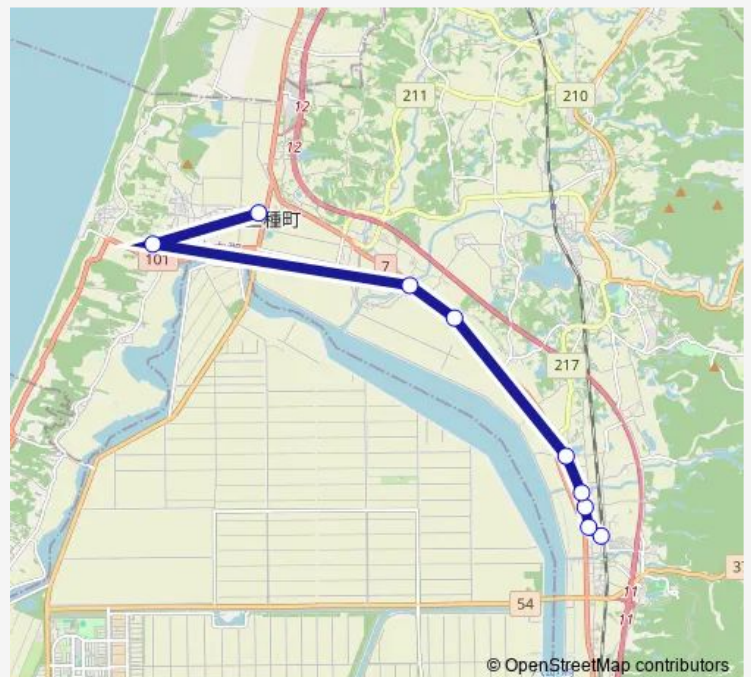

### Direction

鹿渡駅 — 八竜ふれあいセンター

9 stops

[Open route schedule](#)

鹿渡駅

琴丘小学校

新町

浜村

### Route schedule

鹿渡駅 — 八竜ふれあいセンター

Monday 10:25-14:25

Tuesday 10:25-14:25

Wednesday 10:25-14:25

Thursday 10:25-14:25

Friday 10:25-14:25

Saturday —

### Route info

Direction: 鹿渡駅

Stops: 9

Trip Duration: 0 hour 25 min

巡回バス鹿渡線

BusMaps

巡回バス鹿渡線 Bus time schedules and route maps are available in an offline PDF at [busmaps.com](https://busmaps.com). Use the [busmaps.com](https://busmaps.com) website to see live bus times, train schedule or subway schedule, and step-by-step directions for all public transit in Noshiro