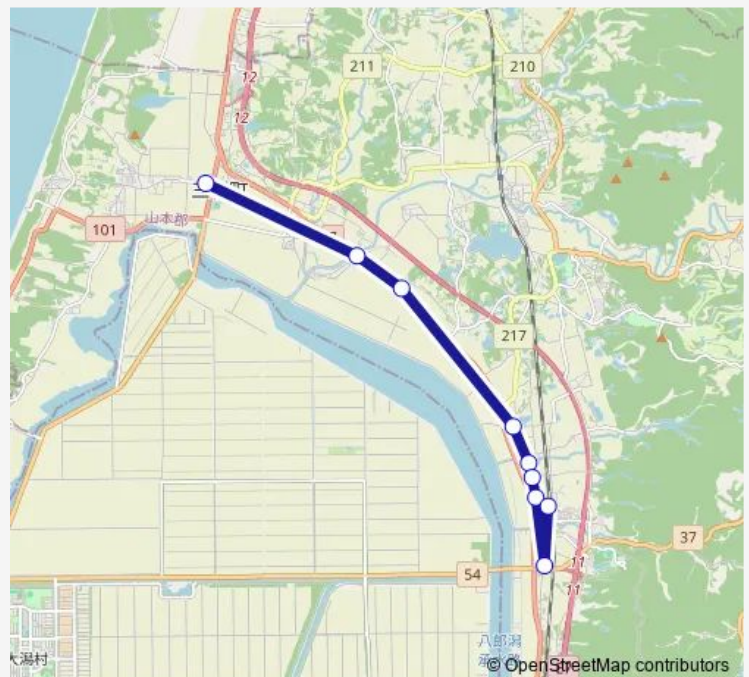

### Direction

八竜ふれあいセンター — 鹿渡駅

9 stops

[Open route schedule](#)

八竜ふれあいセンター

川尻

安戸六

新屋敷

浜村

新町

琴丘小学校

鹿渡内科

鹿渡駅

### Route schedule

八竜ふれあいセンター — 鹿渡駅

Monday 09:00

Tuesday 09:00

Wednesday 09:00

Thursday 09:00

Friday 09:00

Saturday —

### Route info

Direction: 八竜ふれあいセンター

Stops: 9

Trip Duration: 0 hour 25 min

巡回バス鹿渡線 Bus time schedules and route maps are available in an offline PDF at [busmaps.com](https://busmaps.com). Use the [busmaps.com](https://busmaps.com) website to see live bus times, train schedule or subway schedule, and step-by-step directions for all public transit in Noshiro