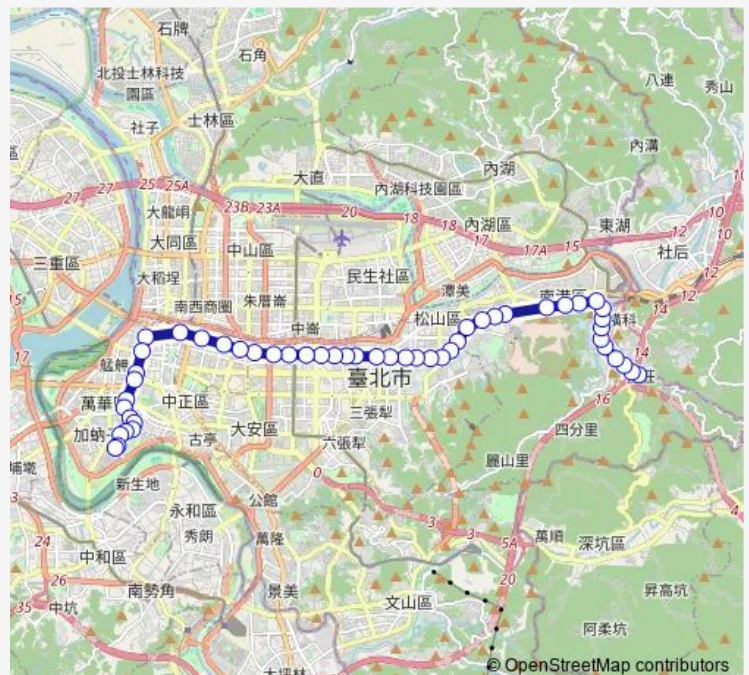

Thursday 00:00-22:30

Friday 00:00-22:30

Saturday 00:00-22:30

Sunday 00:00-22:30

Route info

Direction: 舊莊二站

Stops: 50

Trip Duration: 1 hour 10 min

212直 — 舊莊-青年公園

市立工農

消防局(忠孝)

捷運市政府站

聯合報

捷運國父紀念館站(忠孝)

交通部觀光署

阿波羅大廈