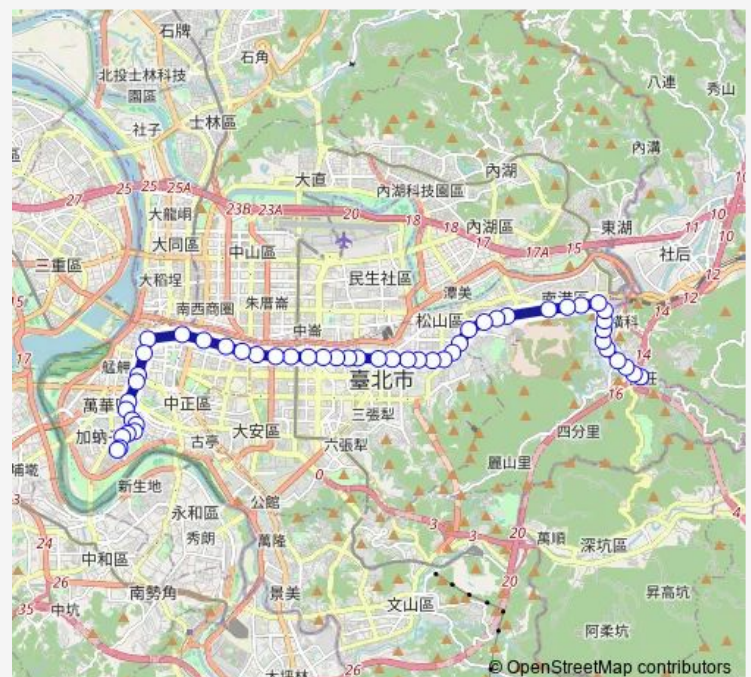

Thursday 00:00-22:30

Friday 00:00-22:30

Saturday 00:00-22:30

Sunday 00:00-22:30

Route info

Direction: 舊莊二站

Stops: 50

Trip Duration: 1 hour 10 min

212直 — 舊莊-青年公園

市立工農

消防局(忠孝)

捷運市政府站

聯合報

捷運國父紀念館站(忠孝)

交通部觀光署

阿波羅大廈