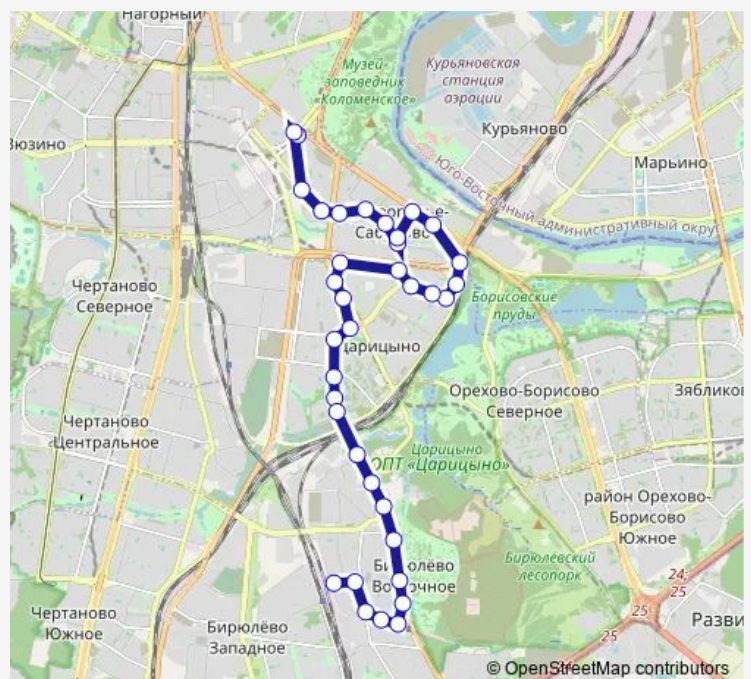

### Route schedule

Станция Бирюлёво-Товарная — Метро «Каширская»

Monday 05:37-00:46<sup>+1</sup>

Tuesday 05:37-00:46<sup>+1</sup>

Wednesday 05:37-00:46<sup>+1</sup>

Thursday 05:37-00:46<sup>+1</sup>

Friday 05:37-00:46<sup>+1</sup>

### Route info

Direction: Станция Бирюлёво-Товарная

Stops: 35

Trip Duration: 0 hour 52 min

■ с891 — Станция Бирюлёво-Товарная - Метро «Каширская»

BusMaps

Школа искусств «Родник»

Улица Медиков