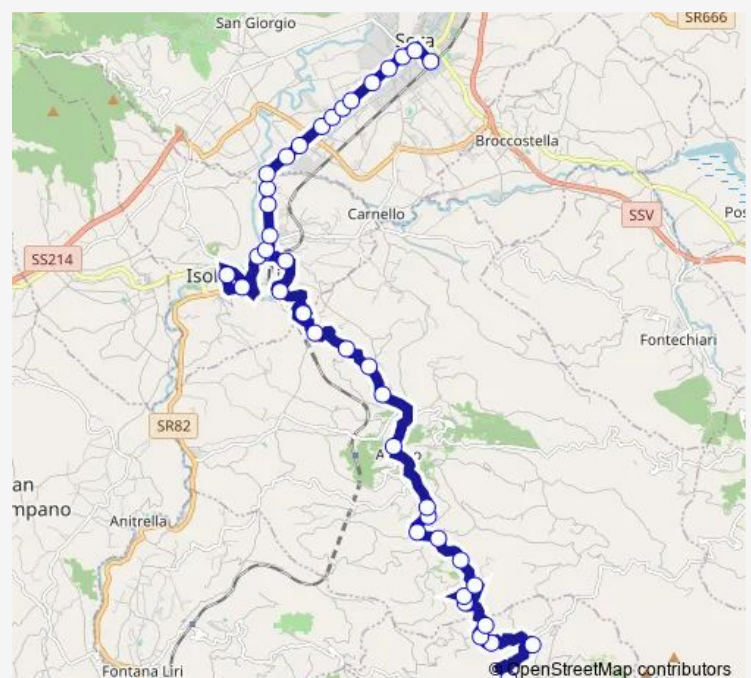

ISOLA LIRI | Via Arpino Via Pagliarola # f7017

### Route schedule

SANTOPADRE | Piazza Marconi # f6805 — Sora | Stazione FS # f5890

Monday 15:15

Tuesday 15:15

Wednesday 15:15

Thursday 15:15

Friday 15:15

Saturday 15:15

### Route info

Direction: SANTOPADRE | Piazza Marconi # f6805

Stops: 42

Trip Duration: 0 hour 50 min

Santopadre - Sora # Ar946d

ISOLA LIRI | Via Arpino Via Poggio # f7018

ISOLA LIRI | Stazione FS # f7019

ISOLA LIRI | Via Napoli Via Capitino # f7020