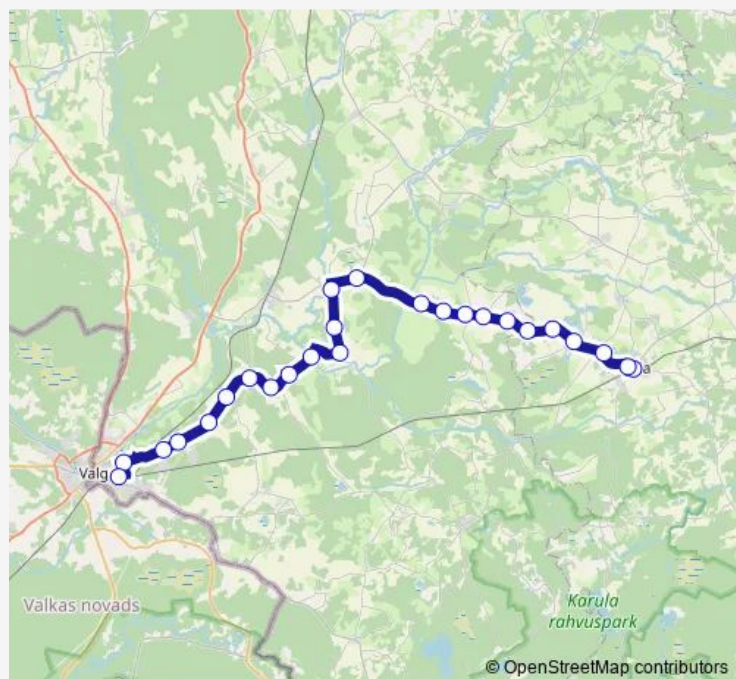

### Direction

Antsla — Valga bussijaam

25 stops

[Open route schedule](#)

Antsla  
Keskus  
Marati  
Kobela  
Vastsekivi  
Aladi  
Kitse  
Olla  
Tagula  
Ande  
Kuritse  
Antsla teerist  
Laatre keskus  
Suurekõrtsi  
Iigaste tee  
Vilaski  
Nutu  
Kaku  
Haru  
Raavitsa  
Reemiku

### Route schedule

Antsla — Valga bussijaam

|           |             |
|-----------|-------------|
| Monday    | 07:45-18:00 |
| Tuesday   | 07:45-18:00 |
| Wednesday | 07:45-18:00 |
| Thursday  | 07:45-18:00 |
| Friday    | 07:45-18:00 |
| Saturday  | 07:45-18:00 |
| Sunday    | 14:15       |

### Route info

Direction: Antsla

Stops: 25

Trip Duration: 0 hour 45 min

Riisali

Tambre

Mööblivabriku

Valga bussijaam