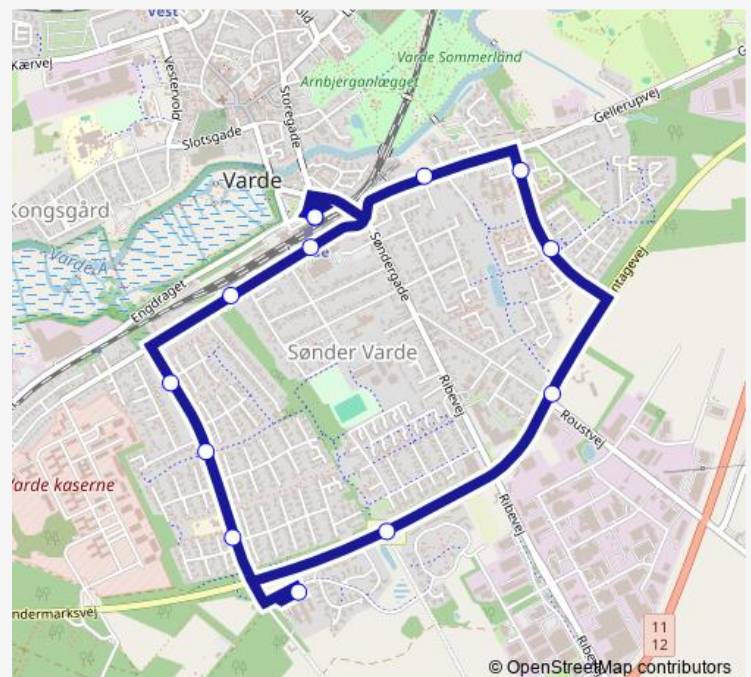

Direction

Varde Rutebilstation — Varde Rutebilstation

13 stops

[Open route schedule](#)

Varde Rutebilstation

Hjertingvej v Varde Centret (Varde)

Hjertingvej v Bakkevej (Varde)

Plantagevej v Granlunden (Varde)

Plantagevej v Blomstervangen(Varde)

Plantagevej v Gyvellunden (Varde)

Søndertoften v Sundhedshuset (Varde)

Søndermarksvej v Søndervangvej (Varde)

Gellerup Plantagevej v Roustvej (Varde)

Sønderled v Hyldehaven (Varde)

Sønderled v Lyngparken (Varde)

Gellerupvej v Storkevænget (Varde)

Varde Rutebilstation

Route schedule

Varde Rutebilstation — Varde Rutebilstation

Monday 08:05-16:05

Tuesday 08:05-16:05

Wednesday 08:05-16:05

Thursday 08:05-16:05

Friday 08:05-16:05

Saturday —

Sunday —

Route info

Direction: Varde Rutebilstation

Stops: 13

Trip Duration: 0 hour 15 min