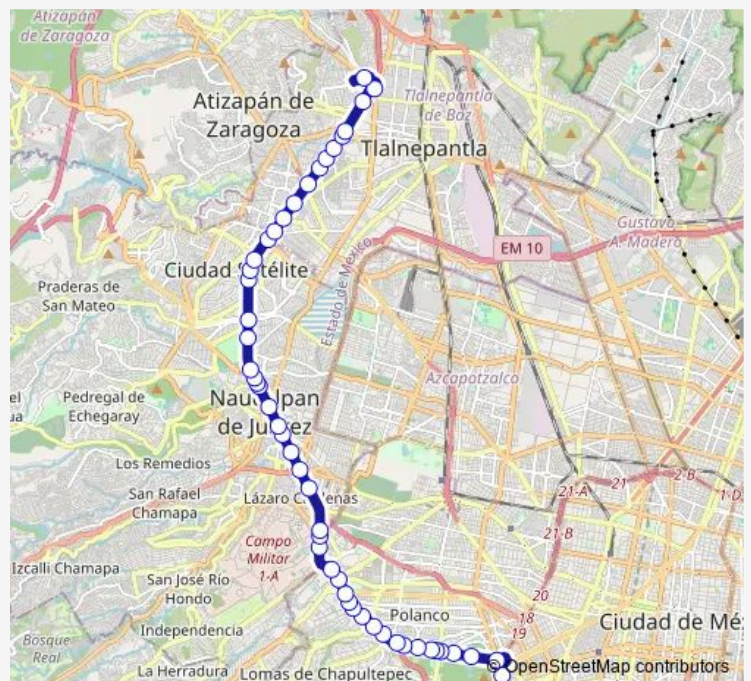

Bldv. Manuel Avila C. y Parque de Chapultepec

Route schedule

Cetram Chapultepec (base) — Blvd. de los Continentes (base)

Monday 00:00

Tuesday 00:00

Wednesday 00:00

Thursday 00:00

Friday 00:00

Saturday 00:00

Sunday 00:00

Route info

Direction: Cetram Chapultepec (base)

Stops: 49

Trip Duration: 1 hour 15 min

18C — Valle Dorado - Insurgentes

Bld. Manuel Avila C. y Calle 3

Bld. Manuel Avila C. y Las Torres y 1 de Mayo

Bld. Manuel Avila C. y Gral. Agustín Millan

Bld. Manuel Avila C. y 16 de Septiembre

Bld. Manuel Avila C. y Calle 8

Bld. Manuel Avila C. y Av. Gustavo Baz

Bld. Manuel Avila C. y Paseo de la Hacienda Echegaray

Friday 00:00

Saturday 00:00

Sunday 00:00

Route info

Direction: Blvd. de los Continentes (base)

Stops: 48

Trip Duration: 1 hour 17 min

Blvd. Manuel Avila C. y Calle 8