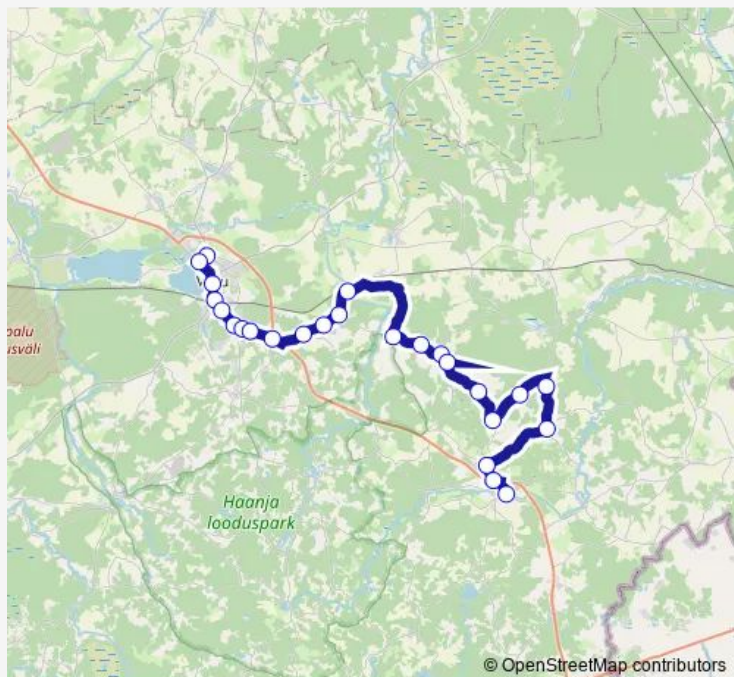

Kerepäälse

Route schedule

Võru bussijaam — Vastseliina

Monday	—
Tuesday	14:25
Wednesday	—
Thursday	14:25
Friday	—
Saturday	—
Sunday	—

Route info

Direction: Võru bussijaam

Stops: 25

Trip Duration: 0 hour 53 min