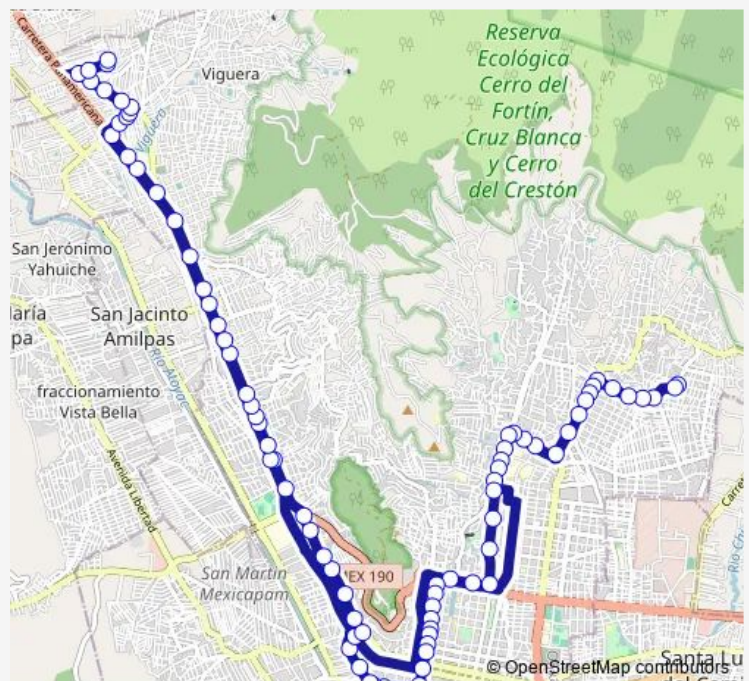

San Felipe - Cortijo

Calz. San Felipe - Escuela De Medicina

Route schedule

Carr. A San Luis Beltran - Tututepec — Perla - Esmeralda

Monday 06:00-20:00

Tuesday 06:00-20:00

Wednesday 06:00-20:00

Thursday 06:00-20:00

Friday 06:00-20:00

Saturday 06:00-20:00

Sunday 06:00-20:00

Route info

Direction: Carr. A San Luis Beltran - Tututepec

Stops: 84

Trip Duration: 1 hour 52 min

R35 — Ruta 35 La Joya - Col. Jardin.

Calz. Porfirio Diaz - Fuente 8 Regiones

Calz. Porfirio Diaz - Naval Militar

Calz. Porfirio Diaz - Belisario Dominguez

Porfirio Diaz - Imss

Carretera 190 - Imss

Carretera 190 - Porfirio Diaz

Joaquin Amaro - Aldama

Carretera 190 - San Rafael

Carretera 190 - Vicente Guerrero

Carretera 190 - Plutarco Elias Calles

Carretera 190 - Cobao

Carretera 190 - Venustiano Carranza

Carretera 190 - A Viguera

A Viguera - Benito Juarez