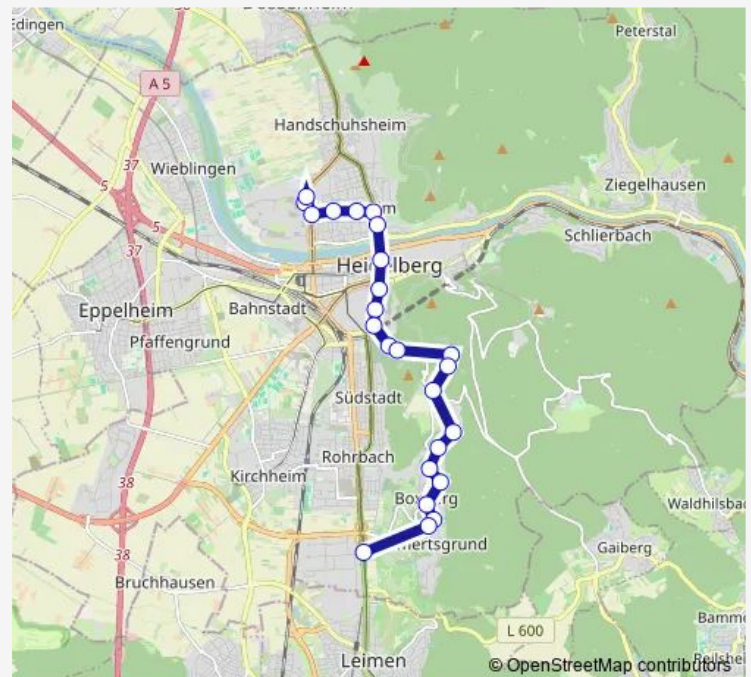

### Direction

Heidelberg, Hauptbahnhof — Emmertsgrund, Endstelle

19 stops

[Open route schedule](#)

Heidelberg, Hauptbahnhof

Heidelberg, Alois-Link-Platz

Heidelberg, Steigerweg

Heidelberg, Rohrbacher Grenzw.

### Route schedule

Heidelberg, Hauptbahnhof — Emmertsgrund, Endstelle

Monday 06:25

Tuesday 06:25

Wednesday 06:25

Thursday 06:25

Friday 06:25

Saturday 11:48

### Route info

Direction: Heidelberg, Hauptbahnhof

Stops: 19

Trip Duration: 0 hour 28 min

## Direction

Heidelberg, Hauptbahnhof — Rohrbach, Süd

20 stops

[Open route schedule](#)

Heidelberg, Hauptbahnhof

Heidelberg, Stadtbücherei

Heidelberg, Seergarten

Heidelberg, Bismarckplatz